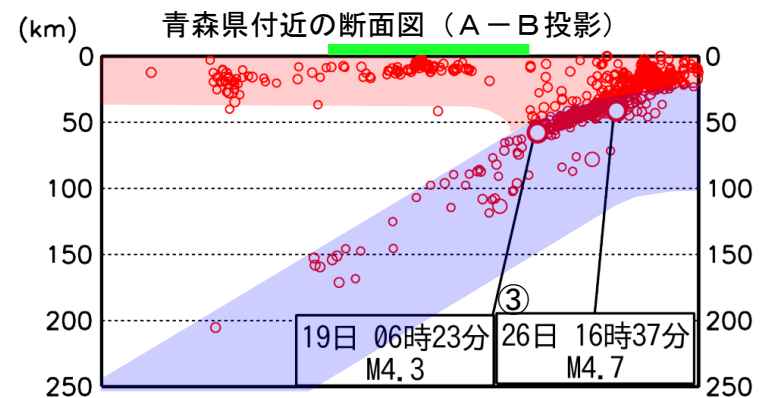

東北地方月間地震概況（2026年3月）

仙台管区気象台

[概況]

今期間、東北地方で震度1以上を観測した地震は54回（2月：40回）であった。このうち、東北地方で震度3以上を観測した地震は9回（2月：4回）であった。

- ① 7日05時31分に宮城県沖の深さ46kmでM4.9の地震が発生し、[宮城県気仙沼市で震度3を観測した](#)。この地震は太平洋プレート内部で発生した。この地震の震源付近では同日05時35分にもM4.3の地震（深さ45km）が発生し、[岩手県と宮城県で震度2を観測した](#)。これらの地震の震源付近では、2014年2月6日にM5.3の地震が発生し、[岩手県一関市で震度4を観測した](#)。
- ② 10日15時28分に福島県沖の深さ59kmでM4.7の地震が発生し、[福島県大熊町などで震度4を観測した](#)。この地震は太平洋プレート内部で発生した。この地震の震源付近では2014年4月13日にM4.9の地震（[福島県楢葉町で震度4](#)）が発生している。
- ③ 19日06時23分に青森県東方沖の深さ58kmでM4.3の地震が発生し、[青森県八戸市で震度3を観測した](#)。また、この地震の震央の南東約60km付近で26日16時37分にM4.7の地震（深さ41km、[岩手県盛岡市で震度3](#)）が発生した。これらの地震は太平洋プレートと陸のプレートの境界で発生した。
- ④ 26日23時18分に三陸沖でM6.7の地震が発生し、[岩手県盛岡市で震度4を観測した](#)。この地震は太平洋プレートと陸のプレートの境界で発生した。三陸沖（領域a）では2025年11月9日のM6.9の地震（[岩手県、宮城県で震度4](#)、大船渡で16cmの津波を観測）が発生するなど地震活動が活発で、今月は8日22時08分にM5.6の地震（[岩手県盛岡市などで震度3](#)）、同日22時17分にM6.1の地震（[青森県、岩手県、宮城県、山形県で震度3](#)）、14日04時55分にM5.2の地震（[岩手県盛岡市で震度3](#)）が発生した。
- ⑤ 31日04時05分に宮城県沖の深さ64kmでM4.2の地震が発生し、[宮城県大崎市や岩手県一関市などで震度3を観測した](#)。この地震は太平洋プレート内部で発生した。

※概況の震度は気象庁HPの震度分布にリンクしている。このほか、巻末の「東北地方で震度1以上を観測した地震の表」を参照。

震央分布図及び各領域の断面図 (2026年3月)

- ④ 26日 23時18分 M6.7
- 8日 22時08分 M5.6
- 8日 22時17分 M6.1
- 14日 04時55分 M5.2
- ⑤ 31日 04時05分 64km M4.2

- ③ 19日 06時23分 58km M4.3
- 26日 16時37分 41km M4.7

- ① 7日 05時31分 46km M4.9
- 7日 05時35分 45km M4.3

- ② 10日 15時28分 59km M4.7

震央分布図及び各領域の断面図

(M ≥ 0.5、深さ 0 ~ 250km)

- ・断面図は震央分布図の各領域の長辺に投影している。
- ・吹き出しを付けた地震は概況で取り上げた地震である。
- ・太平洋プレート及び陸のプレートの位置は、地震発生状況を考慮して描いた大まかなものである。
- ・緑線は、陸地の大まかな位置を示している。