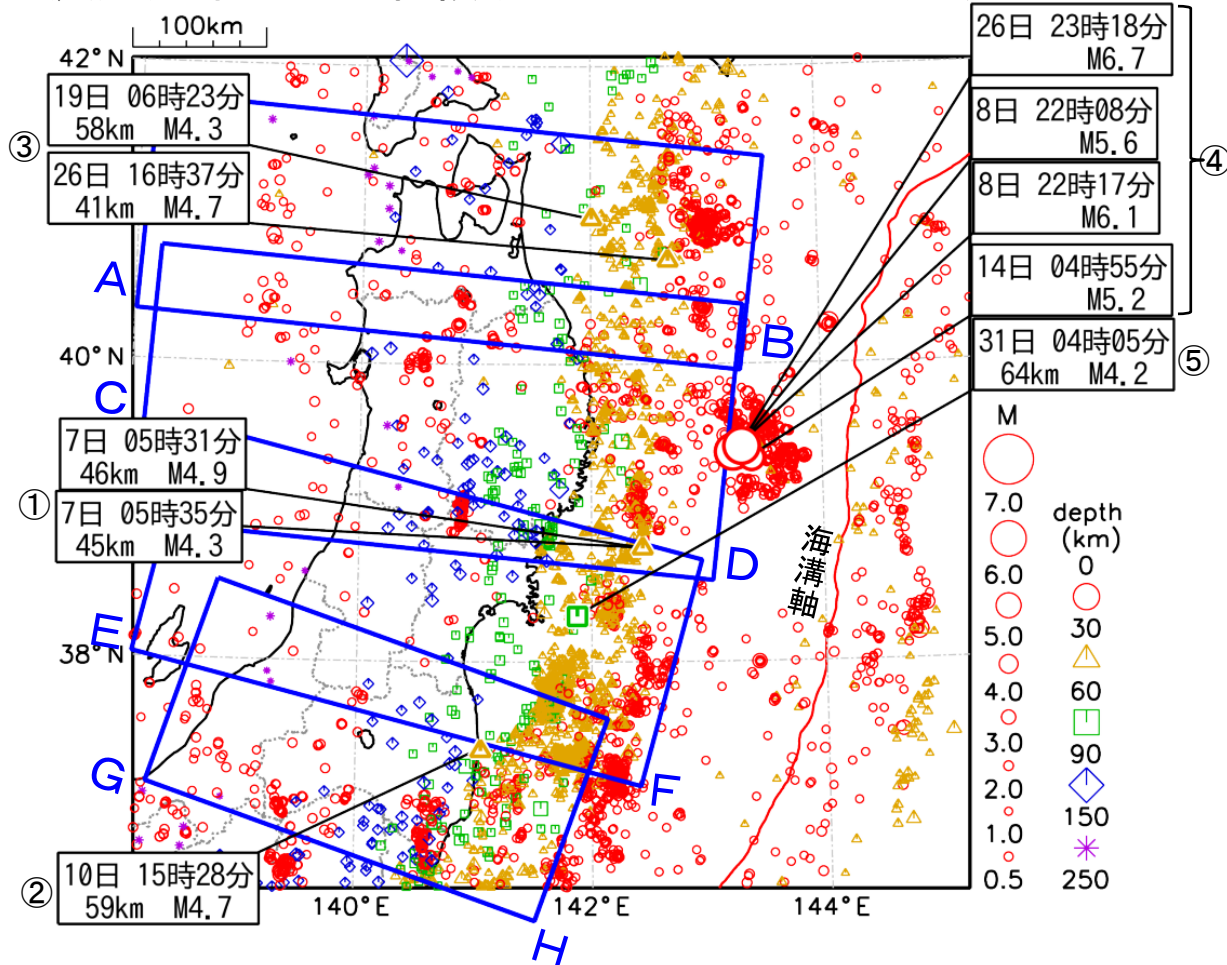

東北地方月間地震概況（2026年3月）

仙台管区気象台

[概況]

今期間、東北地方で震度1以上を観測した地震は54回（2月：40回）であった。このうち、東北地方で震度3以上を観測した地震は9回（2月：4回）であった。

- ① 7日05時31分に宮城県沖の深さ46kmでM4.9の地震が発生し、[宮城県気仙沼市で震度3を観測した](#)。この地震は太平洋プレート内部で発生した。この地震の震源付近では同日05時35分にもM4.3の地震（深さ45km）が発生し、[岩手県と宮城県で震度2を観測した](#)。これらの地震の震源付近では、2014年2月6日にM5.3の地震が発生し、[岩手県一関市で震度4を観測した](#)。
- ② 10日15時28分に福島県沖の深さ59kmでM4.7の地震が発生し、[福島県大熊町などで震度4を観測した](#)。この地震は太平洋プレート内部で発生した。この地震の震源付近では2014年4月13日にM4.9の地震（[福島県楢葉町で震度4](#)）が発生している。
- ③ 19日06時23分に青森県東方沖の深さ58kmでM4.3の地震が発生し、[青森県八戸市で震度3を観測した](#)。また、この地震の震央の南東約60km付近で26日16時37分にM4.7の地震（深さ41km、[岩手県盛岡市で震度3](#)）が発生した。これらの地震は太平洋プレートと陸のプレートの境界で発生した。
- ④ 26日23時18分に三陸沖でM6.7の地震が発生し、[岩手県盛岡市で震度4を観測した](#)。この地震は太平洋プレートと陸のプレートの境界で発生した。三陸沖（領域a）では2025年11月9日のM6.9の地震（[岩手県、宮城県で震度4](#)、大船渡で16cmの津波を観測）が発生するなど地震活動が活発で、今月は8日22時08分にM5.6の地震（[岩手県盛岡市などで震度3](#)）、同日22時17分にM6.1の地震（[青森県、岩手県、宮城県、山形県で震度3](#)）、14日04時55分にM5.2の地震（[岩手県盛岡市で震度3](#)）が発生した。
- ⑤ 31日04時05分に宮城県沖の深さ64kmでM4.2の地震が発生し、[宮城県大崎市や岩手県一関市などで震度3を観測した](#)。この地震は太平洋プレート内部で発生した。

※概況の震度は気象庁HPの震度分布にリンクしている。このほか、巻末の「東北地方で震度1以上を観測した地震の表」を参照。

震央分布図及び各領域の断面図 (2026年3月)

- ④ 26日 23時18分 M6.7
- 8日 22時08分 M5.6
- 8日 22時17分 M6.1
- 14日 04時55分 M5.2
- ⑤ 31日 04時05分 64km M4.2

- ③ 19日 06時23分 58km M4.3
- 26日 16時37分 41km M4.7

- ① 7日 05時31分 46km M4.9
- 7日 05時35分 45km M4.3

- ② 10日 15時28分 59km M4.7

震央分布図及び各領域の断面図

(M ≥ 0.5、深さ 0 ~ 250km)

- ・断面図は震央分布図の各領域の長辺に投影している。
- ・吹き出しを付けた地震は概況で取り上げた地震である。
- ・太平洋プレート及び陸のプレートの位置は、地震発生状況を考慮して描いた大まかなものである。
- ・緑線は、陸地の大まかな位置を示している。