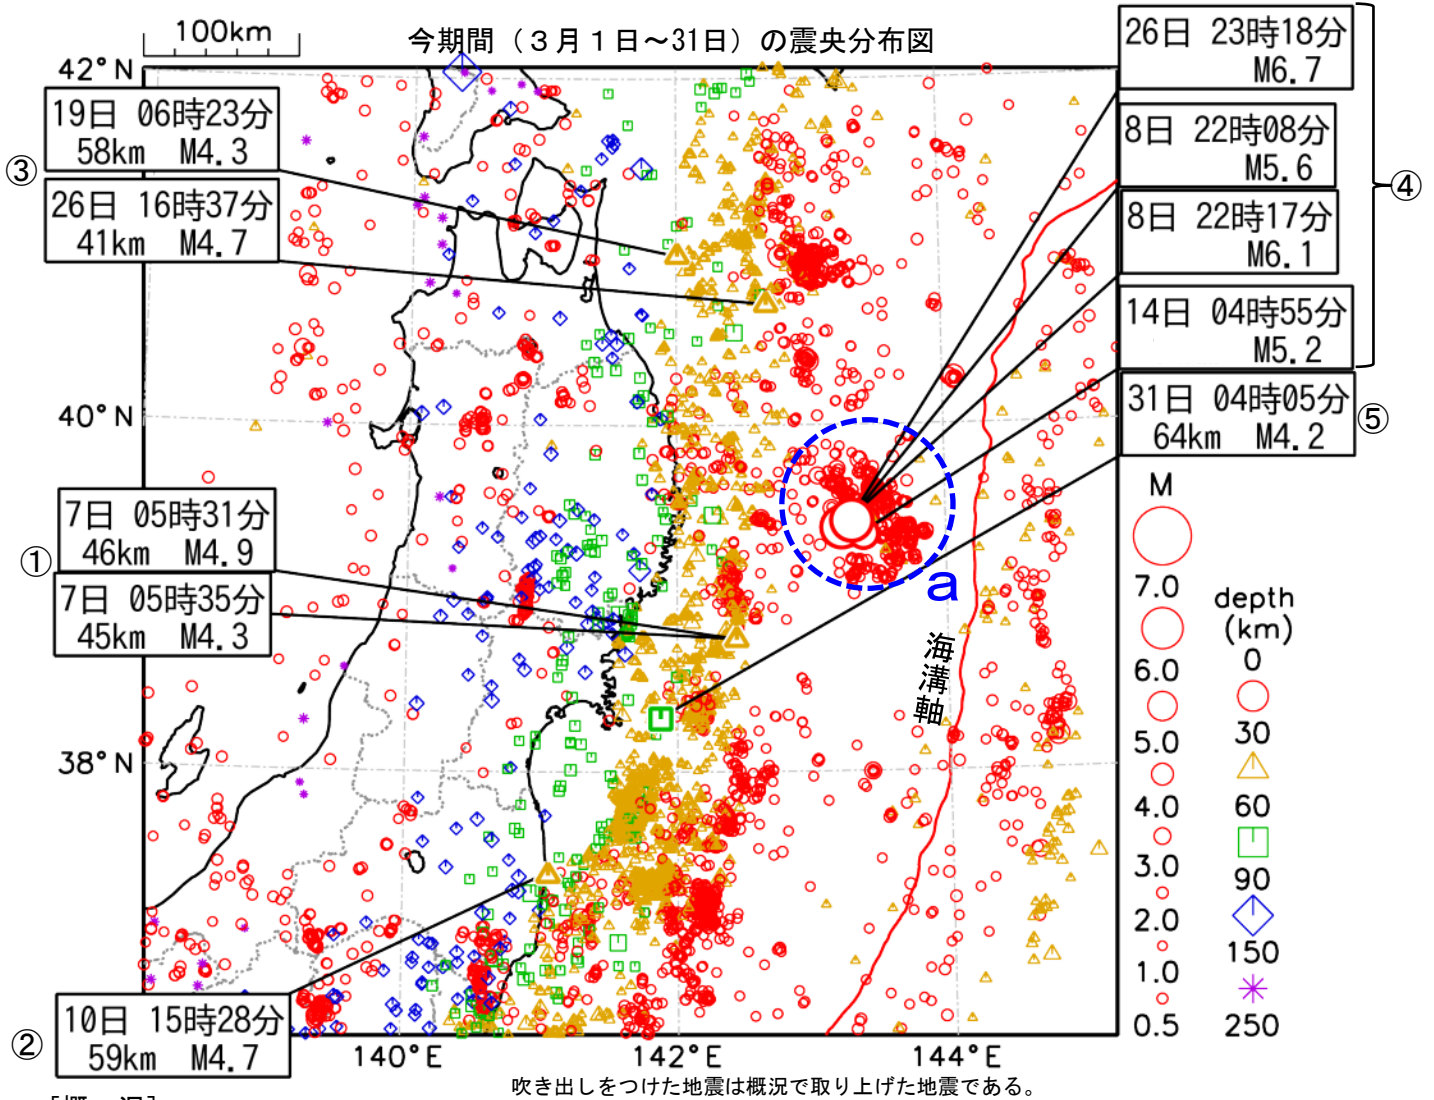

東北地方月間地震概況（2026年3月）

仙台管区気象台

[概況]

今期間、東北地方で震度1以上を観測した地震は54回（2月：40回）であった。このうち、東北地方で震度3以上を観測した地震は9回（2月：4回）であった。

- ① 7日05時31分に宮城県沖の深さ46kmでM4.9の地震が発生し、[宮城県気仙沼市で震度3を観測した](#)。この地震は太平洋プレート内部で発生した。この地震の震源付近では同日05時35分にもM4.3の地震（深さ45km）が発生し、[岩手県と宮城県で震度2を観測した](#)。これらの地震の震源付近では、2014年2月6日にM5.3の地震が発生し、[岩手県一関市で震度4を観測した](#)。
- ② 10日15時28分に福島県沖の深さ59kmでM4.7の地震が発生し、[福島県大熊町などで震度4を観測した](#)。この地震は太平洋プレート内部で発生した。この地震の震源付近では2014年4月13日にM4.9の地震（[福島県楢葉町で震度4](#)）が発生している。
- ③ 19日06時23分に青森県東方沖の深さ58kmでM4.3の地震が発生し、[青森県八戸市で震度3を観測した](#)。また、この地震の震央の南東約60km付近で26日16時37分にM4.7の地震（深さ41km、[岩手県盛岡市で震度3](#)）が発生した。これらの地震は太平洋プレートと陸のプレートの境界で発生した。
- ④ 26日23時18分に三陸沖でM6.7の地震が発生し、[岩手県盛岡市で震度4を観測した](#)。この地震は太平洋プレートと陸のプレートの境界で発生した。三陸沖（領域a）では2025年11月9日のM6.9の地震（[岩手県、宮城県で震度4](#)、大船渡で16cmの津波を観測）が発生するなど地震活動が活発で、今月は8日22時08分にM5.6の地震（[岩手県盛岡市などで震度3](#)）、同日22時17分にM6.1の地震（[青森県、岩手県、宮城県、山形県で震度3](#)）、14日04時55分にM5.2の地震（[岩手県盛岡市で震度3](#)）が発生した。
- ⑤ 31日04時05分に宮城県沖の深さ64kmでM4.2の地震が発生し、[宮城県大崎市や岩手県一関市などで震度3を観測した](#)。この地震は太平洋プレート内部で発生した。

※概況の震度は気象庁HPの震度分布にリンクしている。このほか、巻末の「東北地方で震度1以上を観測した地震の表」を参照。

震央分布図及び各領域の断面図 (2026年3月)

- ④ 26日 23時18分 M6.7
- 8日 22時08分 M5.6
- 8日 22時17分 M6.1
- 14日 04時55分 M5.2
- ⑤ 31日 04時05分 64km M4.2

- ③ 19日 06時23分 58km M4.3
- 26日 16時37分 41km M4.7

- ① 7日 05時31分 46km M4.9
- 7日 05時35分 45km M4.3

- ② 10日 15時28分 59km M4.7

震央分布図及び各領域の断面図

(M ≥ 0.5、深さ 0 ~ 250km)

- ・断面図は震央分布図の各領域の長辺に投影している。
- ・吹き出しを付けた地震は概況で取り上げた地震である。
- ・太平洋プレート及び陸のプレートの位置は、地震発生状況を考慮して描いた大まかなものである。
- ・緑線は、陸地の大まかな位置を示している。