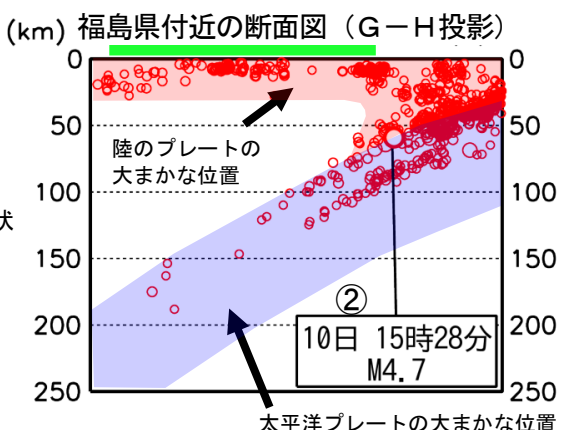

東北地方月間地震概況（2026年3月）

仙台管区気象台

[概況]

今期間、東北地方で震度1以上を観測した地震は54回（2月：40回）であった。このうち、東北地方で震度3以上を観測した地震は9回（2月：4回）であった。

- ① 7日05時31分に宮城県沖の深さ46kmでM4.9の地震が発生し、[宮城県気仙沼市で震度3を観測した](#)。この地震は太平洋プレート内部で発生した。この地震の震源付近では同日05時35分にもM4.3の地震（深さ45km）が発生し、[岩手県と宮城県で震度2を観測した](#)。これらの地震の震源付近では、2014年2月6日にM5.3の地震が発生し、[岩手県一関市で震度4を観測した](#)。
- ② 10日15時28分に福島県沖の深さ59kmでM4.7の地震が発生し、[福島県大熊町などで震度4を観測した](#)。この地震は太平洋プレート内部で発生した。この地震の震源付近では2014年4月13日にM4.9の地震（[福島県楢葉町で震度4](#)）が発生している。
- ③ 19日06時23分に青森県東方沖の深さ58kmでM4.3の地震が発生し、[青森県八戸市で震度3を観測した](#)。また、この地震の震央の南東約60km付近で26日16時37分にM4.7の地震（深さ41km、[岩手県盛岡市で震度3](#)）が発生した。これらの地震は太平洋プレートと陸のプレートの境界で発生した。
- ④ 26日23時18分に三陸沖でM6.7の地震が発生し、[岩手県盛岡市で震度4を観測した](#)。この地震は太平洋プレートと陸のプレートの境界で発生した。三陸沖（領域a）では2025年11月9日のM6.9の地震（[岩手県、宮城県で震度4](#)、大船渡で16cmの津波を観測）が発生するなど地震活動が活発で、今月は8日22時08分にM5.6の地震（[岩手県盛岡市などで震度3](#)）、同日22時17分にM6.1の地震（[青森県、岩手県、宮城県、山形県で震度3](#)）、14日04時55分にM5.2の地震（[岩手県盛岡市で震度3](#)）が発生した。
- ⑤ 31日04時05分に宮城県沖の深さ64kmでM4.2の地震が発生し、[宮城県大崎市や岩手県一関市などで震度3を観測した](#)。この地震は太平洋プレート内部で発生した。

※概況の震度は気象庁HPの震度分布にリンクしている。このほか、巻末の「東北地方で震度1以上を観測した地震の表」を参照。

震央分布図及び各領域の断面図 (2026年3月)

- ④ 26日 23時18分 M6.7
- 8日 22時08分 M5.6
- 8日 22時17分 M6.1
- 14日 04時55分 M5.2
- ⑤ 31日 04時05分 64km M4.2

- ③ 19日 06時23分 58km M4.3
- 26日 16時37分 41km M4.7

- ① 7日 05時31分 46km M4.9
- 7日 05時35分 45km M4.3

- ② 10日 15時28分 59km M4.7

震央分布図及び各領域の断面図

(M ≥ 0.5、深さ 0 ~ 250km)

- ・断面図は震央分布図の各領域の長辺に投影している。
- ・吹き出しを付けた地震は概況で取り上げた地震である。
- ・太平洋プレート及び陸のプレートの位置は、地震発生状況を考慮して描いた大まかなものである。
- ・緑線は、陸地の大まかな位置を示している。