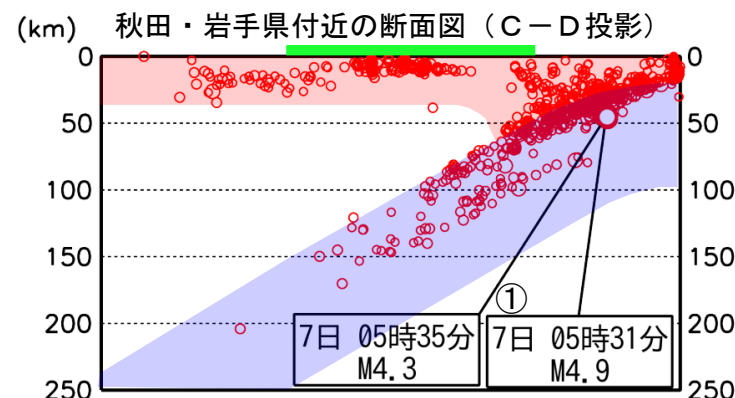

東北地方月間地震概況（2026年3月）

仙台管区気象台

[概況]

今期間、東北地方で震度1以上を観測した地震は54回（2月：40回）であった。このうち、東北地方で震度3以上を観測した地震は9回（2月：4回）であった。

- ① 7日05時31分に宮城県沖の深さ46kmでM4.9の地震が発生し、[宮城県気仙沼市で震度3を観測した](#)。この地震は太平洋プレート内部で発生した。この地震の震源付近では同日05時35分にもM4.3の地震（深さ45km）が発生し、[岩手県と宮城県で震度2を観測した](#)。これらの地震の震源付近では、2014年2月6日にM5.3の地震が発生し、[岩手県一関市で震度4を観測した](#)。
- ② 10日15時28分に福島県沖の深さ59kmでM4.7の地震が発生し、[福島県大熊町などで震度4を観測した](#)。この地震は太平洋プレート内部で発生した。この地震の震源付近では2014年4月13日にM4.9の地震（[福島県楢葉町で震度4](#)）が発生している。
- ③ 19日06時23分に青森県東方沖の深さ58kmでM4.3の地震が発生し、[青森県八戸市で震度3を観測した](#)。また、この地震の震央の南東約60km付近で26日16時37分にM4.7の地震（深さ41km、[岩手県盛岡市で震度3](#)）が発生した。これらの地震は太平洋プレートと陸のプレートの境界で発生した。
- ④ 26日23時18分に三陸沖でM6.7の地震が発生し、[岩手県盛岡市で震度4を観測した](#)。この地震は太平洋プレートと陸のプレートの境界で発生した。三陸沖（領域a）では2025年11月9日のM6.9の地震（[岩手県、宮城県で震度4](#)、大船渡で16cmの津波を観測）が発生するなど地震活動が活発で、今月は8日22時08分にM5.6の地震（[岩手県盛岡市などで震度3](#)）、同日22時17分にM6.1の地震（[青森県、岩手県、宮城県、山形県で震度3](#)）、14日04時55分にM5.2の地震（[岩手県盛岡市で震度3](#)）が発生した。
- ⑤ 31日04時05分に宮城県沖の深さ64kmでM4.2の地震が発生し、[宮城県大崎市や岩手県一関市などで震度3を観測した](#)。この地震は太平洋プレート内部で発生した。

※概況の震度は気象庁HPの震度分布にリンクしている。このほか、巻末の「東北地方で震度1以上を観測した地震の表」を参照。

震央分布図及び各領域の断面図 (2026年3月)

- ④ 26日 23時18分 M6.7
- 8日 22時08分 M5.6
- 8日 22時17分 M6.1
- 14日 04時55分 M5.2
- ⑤ 31日 04時05分 64km M4.2

- ③ 19日 06時23分 58km M4.3
- 26日 16時37分 41km M4.7

- ① 7日 05時31分 46km M4.9
- 7日 05時35分 45km M4.3

- ② 10日 15時28分 59km M4.7

震央分布図及び各領域の断面図

(M ≥ 0.5、深さ 0 ~ 250km)

- ・断面図は震央分布図の各領域の長辺に投影している。
- ・吹き出しを付けた地震は概況で取り上げた地震である。
- ・太平洋プレート及び陸のプレートの位置は、地震発生状況を考慮して描いた大まかなものである。
- ・緑線は、陸地の大まかな位置を示している。