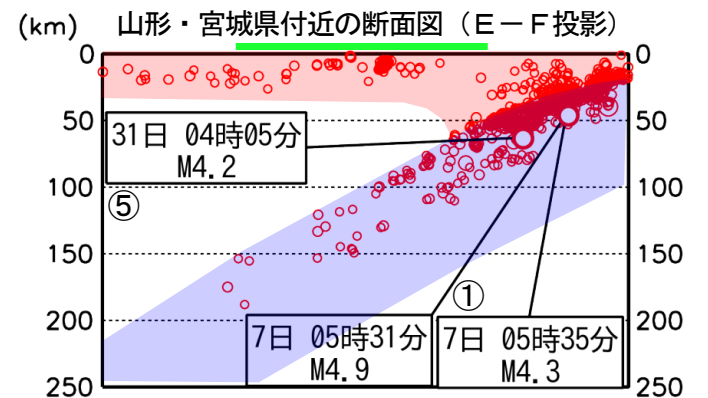

東北地方月間地震概況（2026年3月）

仙台管区気象台

[概況]

今期間、東北地方で震度1以上を観測した地震は54回（2月：40回）であった。このうち、東北地方で震度3以上を観測した地震は9回（2月：4回）であった。

- ① 7日05時31分に宮城県沖の深さ46kmでM4.9の地震が発生し、[宮城県気仙沼市で震度3を観測した](#)。この地震は太平洋プレート内部で発生した。この地震の震源付近では同日05時35分にもM4.3の地震（深さ45km）が発生し、[岩手県と宮城県で震度2を観測した](#)。これらの地震の震源付近では、2014年2月6日にM5.3の地震が発生し、[岩手県一関市で震度4を観測した](#)。
- ② 10日15時28分に福島県沖の深さ59kmでM4.7の地震が発生し、[福島県大熊町などで震度4を観測した](#)。この地震は太平洋プレート内部で発生した。この地震の震源付近では2014年4月13日にM4.9の地震（[福島県楢葉町で震度4](#)）が発生している。
- ③ 19日06時23分に青森県東方沖の深さ58kmでM4.3の地震が発生し、[青森県八戸市で震度3を観測した](#)。また、この地震の震央の南東約60km付近で26日16時37分にM4.7の地震（深さ41km、[岩手県盛岡市で震度3](#)）が発生した。これらの地震は太平洋プレートと陸のプレートの境界で発生した。
- ④ 26日23時18分に三陸沖でM6.7の地震が発生し、[岩手県盛岡市で震度4を観測した](#)。この地震は太平洋プレートと陸のプレートの境界で発生した。三陸沖（領域a）では2025年11月9日のM6.9の地震（[岩手県、宮城県で震度4](#)、大船渡で16cmの津波を観測）が発生するなど地震活動が活発で、今月は8日22時08分にM5.6の地震（[岩手県盛岡市などで震度3](#)）、同日22時17分にM6.1の地震（[青森県、岩手県、宮城県、山形県で震度3](#)）、14日04時55分にM5.2の地震（[岩手県盛岡市で震度3](#)）が発生した。
- ⑤ 31日04時05分に宮城県沖の深さ64kmでM4.2の地震が発生し、[宮城県大崎市や岩手県一関市などで震度3を観測した](#)。この地震は太平洋プレート内部で発生した。

※概況の震度は気象庁HPの震度分布にリンクしている。このほか、巻末の「東北地方で震度1以上を観測した地震の表」を参照。

震央分布図及び各領域の断面図 (2026年3月)

- ④ 26日 23時18分 M6.7
- 8日 22時08分 M5.6
- 8日 22時17分 M6.1
- 14日 04時55分 M5.2
- ⑤ 31日 04時05分 64km M4.2

- ③ 19日 06時23分 58km M4.3
- 26日 16時37分 41km M4.7

- ① 7日 05時31分 46km M4.9
- 7日 05時35分 45km M4.3

- ② 10日 15時28分 59km M4.7

震央分布図及び各領域の断面図

(M ≥ 0.5、深さ 0 ~ 250km)

- ・断面図は震央分布図の各領域の長辺に投影している。
- ・吹き出しを付けた地震は概況で取り上げた地震である。
- ・太平洋プレート及び陸のプレートの位置は、地震発生状況を考慮して描いた大まかなものである。
- ・緑線は、陸地の大まかな位置を示している。