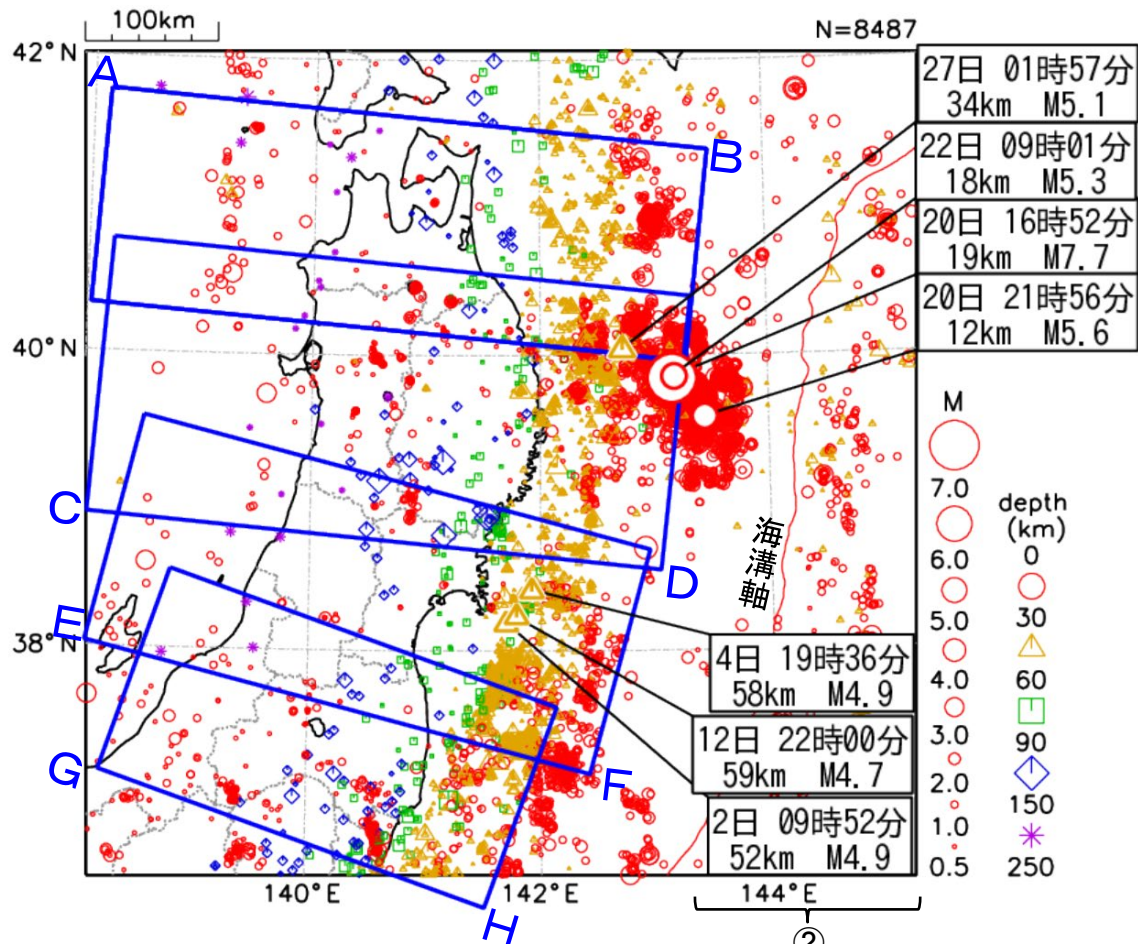

# 東北地方月間地震概況（2026年4月） 仙台区気象台

## 【概況】

今期間、東北地方で震度1以上を観測した地震は69回（3月：54回）であった。このうち、東北地方で震度3以上を観測した地震は9回（3月：9回）であった。

- ① 1日10時06分に茨城県南部（図の範囲外）の深さ48kmでM5.0の地震が発生し、[福島県白河市などで震度4を観測した（最大震度5弱）](#)。この地震はフィリピン海プレートと陸のプレートの境界で発生した。
- ② 2日09時52分に宮城県沖の深さ52kmでM4.9の地震が発生し、[宮城県及び福島県で震度3を観測した](#)。この地震は太平洋プレートと陸のプレートの境界で発生した。このほか、宮城県沖では最大震度3を観測する地震が2回（[4日M4.9（深さ58km）](#)、[12日M4.7（深さ59km）](#)）発生した。
- ③ 20日16時52分に三陸沖の深さ19kmでM7.7の地震が発生し、[青森県階上町で震度5強を観測した](#)。この地震は太平洋プレートと陸のプレートの境界で発生した。この地震により津波が発生し、久慈港で79cm、八戸港で27cm、仙台港で25cm、相馬で0.2mなどの津波を観測した。この地震に伴い、気象庁は青森県太平洋沿岸や岩手県などに津波警報等を発表し、また19時30分に北海道・三陸沖後発地震注意情報を発表した。今回の地震の震央付近（領域a）では、2025年11月からまとまった地震活動が見られるようになった。2025年11月9日には[M6.9の地震（最大震度4）](#)が発生したほか、2026年3月26日に[M6.7の地震（最大震度4）](#)が発生するなど、地震活動が活発な状態が継続している。4月20日16時から30日24時にかけて、領域aで震度1以上を観測する地震は38回（震度5強：1回、震度3：3回、震度2：7回、震度1：27回）発生した。
- ④ 27日05時23分に十勝地方南部（図の範囲外）の深さ83kmでM6.2の地震が発生し、[青森県階上町で震度4を観測した（最大震度5強）](#)。この地震は太平洋プレート内部で発生した。

※概況の震度は気象庁HPの震度分布にリンクしている。このほか、巻末の「東北地方で震度1以上を観測した地震の表」を参照。

# 震央分布図及び各領域の断面図 (2026年 4月)