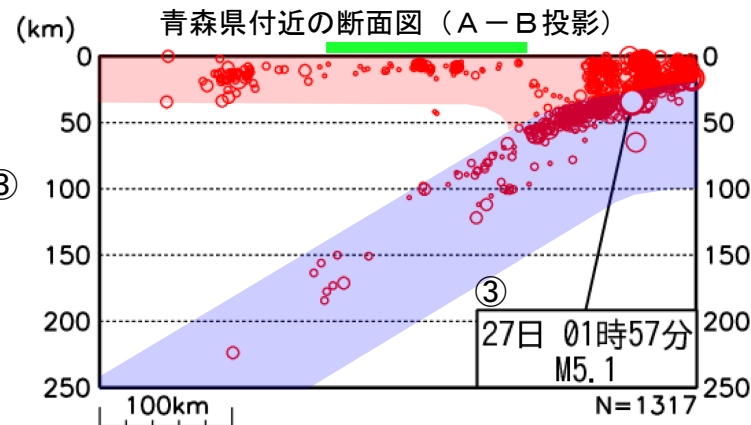

# 東北地方月間地震概況（2026年4月） 仙台区気象台

## 【概況】

今期間、東北地方で震度1以上を観測した地震は69回（3月：54回）であった。このうち、東北地方で震度3以上を観測した地震は9回（3月：9回）であった。

- ① 1日10時06分に茨城県南部（図の範囲外）の深さ48kmでM5.0の地震が発生し、[福島県白河市などで震度4を観測した（最大震度5弱）](#)。この地震はフィリピン海プレートと陸のプレートの境界で発生した。
- ② 2日09時52分に宮城県沖の深さ52kmでM4.9の地震が発生し、[宮城県及び福島県で震度3を観測した](#)。この地震は太平洋プレートと陸のプレートの境界で発生した。このほか、宮城県沖では最大震度3を観測する地震が2回（[4日M4.9（深さ58km）](#)、[12日M4.7（深さ59km）](#)）発生した。
- ③ 20日16時52分に三陸沖の深さ19kmでM7.7の地震が発生し、[青森県階上町で震度5強を観測した](#)。この地震は太平洋プレートと陸のプレートの境界で発生した。この地震により津波が発生し、久慈港で79cm、八戸港で27cm、仙台港で25cm、相馬で0.2mなどの津波を観測した。この地震に伴い、気象庁は青森県太平洋沿岸や岩手県などに津波警報等を発表し、また19時30分に北海道・三陸沖後発地震注意情報を発表した。今回の地震の震央付近（領域a）では、2025年11月からまとまった地震活動が見られるようになった。2025年11月9日には[M6.9の地震（最大震度4）](#)が発生したほか、2026年3月26日に[M6.7の地震（最大震度4）](#)が発生するなど、地震活動が活発な状態が継続している。4月20日16時から30日24時にかけて、領域aで震度1以上を観測する地震は38回（震度5強：1回、震度3：3回、震度2：7回、震度1：27回）発生した。
- ④ 27日05時23分に十勝地方南部（図の範囲外）の深さ83kmでM6.2の地震が発生し、[青森県階上町で震度4を観測した（最大震度5強）](#)。この地震は太平洋プレート内部で発生した。

※概況の震度は気象庁HPの震度分布にリンクしている。このほか、巻末の「東北地方で震度1以上を観測した地震の表」を参照。

# 震央分布図及び各領域の断面図 (2026年 4月)