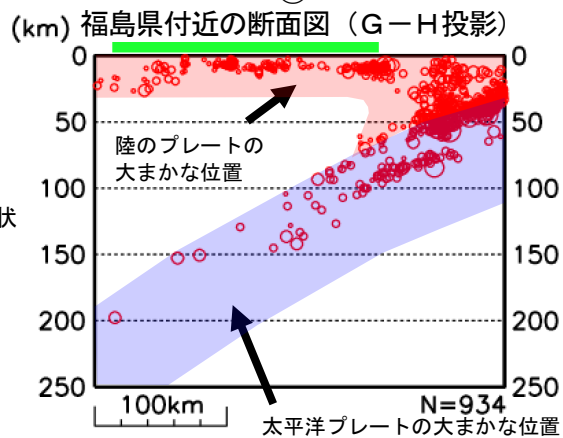

## 【概況】

今期間、東北地方で震度1以上を観測した地震は69回（3月：54回）であった。このうち、東北地方で震度3以上を観測した地震は9回（3月：9回）であった。

- ① 1日10時06分に茨城県南部（図の範囲外）の深さ48kmでM5.0の地震が発生し、[福島県白河市などで震度4を観測した（最大震度5弱）](#)。この地震はフィリピン海プレートと陸のプレートの境界で発生した。
- ② 2日09時52分に宮城県沖の深さ52kmでM4.9の地震が発生し、[宮城県及び福島県で震度3を観測した](#)。この地震は太平洋プレートと陸のプレートの境界で発生した。このほか、宮城県沖では最大震度3を観測する地震が2回（[4日M4.9（深さ58km）](#)、[12日M4.7（深さ59km）](#)）発生した。
- ③ 20日16時52分に三陸沖の深さ19kmでM7.7の地震が発生し、[青森県階上町で震度5強を観測した](#)。この地震は太平洋プレートと陸のプレートの境界で発生した。この地震により津波が発生し、久慈港で79cm、八戸港で27cm、仙台港で25cm、相馬で0.2mなどの津波を観測した。この地震に伴い、気象庁は青森県太平洋沿岸や岩手県などに津波警報等を発表し、また19時30分に北海道・三陸沖後発地震注意情報を発表した。今回の地震の震央付近（領域a）では、2025年11月からまとまった地震活動が見られるようになった。2025年11月9日には[M6.9の地震（最大震度4）](#)が発生したほか、2026年3月26日に[M6.7の地震（最大震度4）](#)が発生するなど、地震活動が活発な状態が継続している。4月20日16時から30日24時にかけて、領域aで震度1以上を観測する地震は38回（震度5強：1回、震度3：3回、震度2：7回、震度1：27回）発生した。
- ④ 27日05時23分に十勝地方南部（図の範囲外）の深さ83kmでM6.2の地震が発生し、[青森県階上町で震度4を観測した（最大震度5強）](#)。この地震は太平洋プレート内部で発生した。

※概況の震度は気象庁HPの震度分布にリンクしている。このほか、巻末の「東北地方で震度1以上を観測した地震の表」を参照。

# 震央分布図及び各領域の断面図 (2026年 4月)

## 震央分布図及び各領域の断面図

(M $\geq$ 0.5、深さ0~250km)

- 断面図は震央分布図の各領域の長辺に投影している。
- 吹き出しを付けた地震は概況で取り上げた地震である。
- 太平洋プレート及び陸のプレートの位置は、地震発生状況を考慮して描いた大まかなものである。
- 緑線は、陸地の大まかな位置を示している。