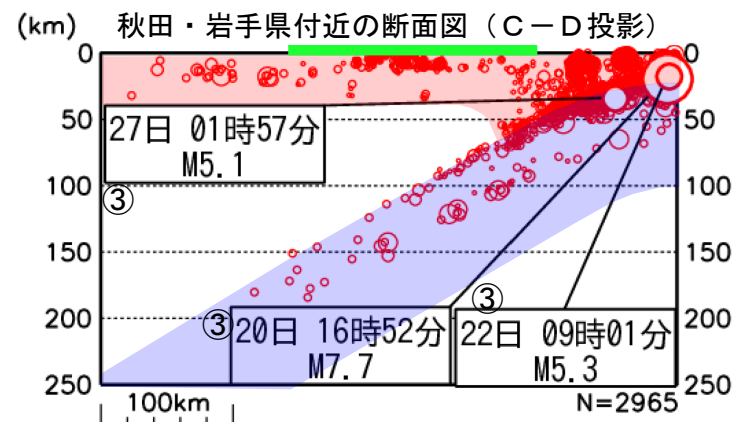

# 東北地方月間地震概況（2026年4月） 仙台区気象台

## 【概況】

今期間、東北地方で震度1以上を観測した地震は69回（3月：54回）であった。このうち、東北地方で震度3以上を観測した地震は9回（3月：9回）であった。

- ① 1日10時06分に茨城県南部（図の範囲外）の深さ48kmでM5.0の地震が発生し、[福島県白河市などで震度4を観測した（最大震度5弱）](#)。この地震はフィリピン海プレートと陸のプレートの境界で発生した。
- ② 2日09時52分に宮城県沖の深さ52kmでM4.9の地震が発生し、[宮城県及び福島県で震度3を観測した](#)。この地震は太平洋プレートと陸のプレートの境界で発生した。このほか、宮城県沖では最大震度3を観測する地震が2回（[4日M4.9（深さ58km）](#)、[12日M4.7（深さ59km）](#)）発生した。
- ③ 20日16時52分に三陸沖の深さ19kmでM7.7の地震が発生し、[青森県階上町で震度5強を観測した](#)。この地震は太平洋プレートと陸のプレートの境界で発生した。この地震により津波が発生し、久慈港で79cm、八戸港で27cm、仙台港で25cm、相馬で0.2mなどの津波を観測した。この地震に伴い、気象庁は青森県太平洋沿岸や岩手県などに津波警報等を発表し、また19時30分に北海道・三陸沖後発地震注意情報を発表した。今回の地震の震央付近（領域a）では、2025年11月からまとまった地震活動が見られるようになった。2025年11月9日には[M6.9の地震（最大震度4）](#)が発生したほか、2026年3月26日に[M6.7の地震（最大震度4）](#)が発生するなど、地震活動が活発な状態が継続している。4月20日16時から30日24時にかけて、領域aで震度1以上を観測する地震は38回（震度5強：1回、震度3：3回、震度2：7回、震度1：27回）発生した。
- ④ 27日05時23分に十勝地方南部（図の範囲外）の深さ83kmでM6.2の地震が発生し、[青森県階上町で震度4を観測した（最大震度5強）](#)。この地震は太平洋プレート内部で発生した。

※概況の震度は気象庁HPの震度分布にリンクしている。このほか、巻末の「東北地方で震度1以上を観測した地震の表」を参照。

# 震央分布図及び各領域の断面図 (2026年 4月)