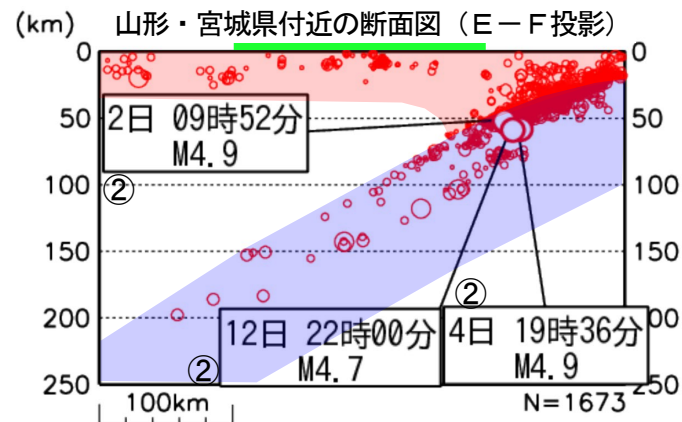

# 東北地方月間地震概況（2026年4月） 仙台区気象台

## 【概況】

今期間、東北地方で震度1以上を観測した地震は69回（3月：54回）であった。このうち、東北地方で震度3以上を観測した地震は9回（3月：9回）であった。

- ① 1日10時06分に茨城県南部（図の範囲外）の深さ48kmでM5.0の地震が発生し、[福島県白河市などで震度4を観測した（最大震度5弱）](#)。この地震はフィリピン海プレートと陸のプレートの境界で発生した。
- ② 2日09時52分に宮城県沖の深さ52kmでM4.9の地震が発生し、[宮城県及び福島県で震度3を観測した](#)。この地震は太平洋プレートと陸のプレートの境界で発生した。このほか、宮城県沖では最大震度3を観測する地震が2回（[4日M4.9（深さ58km）](#)、[12日M4.7（深さ59km）](#)）発生した。
- ③ 20日16時52分に三陸沖の深さ19kmでM7.7の地震が発生し、[青森県階上町で震度5強を観測した](#)。この地震は太平洋プレートと陸のプレートの境界で発生した。この地震により津波が発生し、久慈港で79cm、八戸港で27cm、仙台港で25cm、相馬で0.2mなどの津波を観測した。この地震に伴い、気象庁は青森県太平洋沿岸や岩手県などに津波警報等を発表し、また19時30分に北海道・三陸沖後発地震注意情報を発表した。今回の地震の震央付近（領域a）では、2025年11月からまとまった地震活動が見られるようになった。2025年11月9日には[M6.9の地震（最大震度4）](#)が発生したほか、2026年3月26日に[M6.7の地震（最大震度4）](#)が発生するなど、地震活動が活発な状態が継続している。4月20日16時から30日24時にかけて、領域aで震度1以上を観測する地震は38回（震度5強：1回、震度3：3回、震度2：7回、震度1：27回）発生した。
- ④ 27日05時23分に十勝地方南部（図の範囲外）の深さ83kmでM6.2の地震が発生し、[青森県階上町で震度4を観測した（最大震度5強）](#)。この地震は太平洋プレート内部で発生した。

※概況の震度は気象庁HPの震度分布にリンクしている。このほか、巻末の「東北地方で震度1以上を観測した地震の表」を参照。

# 震央分布図及び各領域の断面図 (2026年 4月)