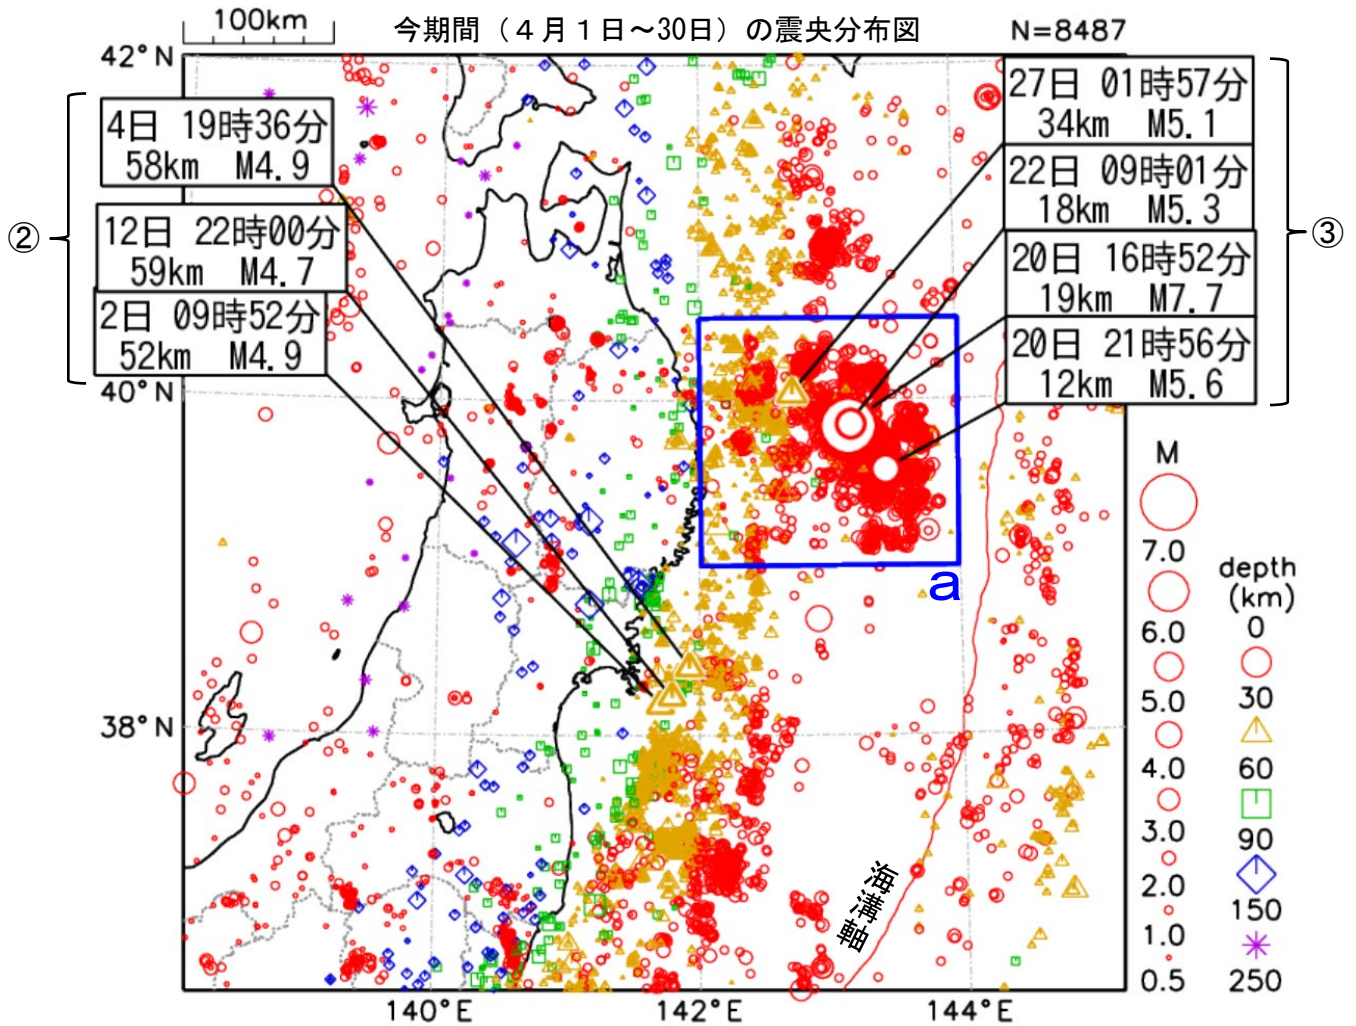

# 東北地方月間地震概況（2026年4月） 仙台区気象台

## 【概況】

今期間、東北地方で震度1以上を観測した地震は69回（3月：54回）であった。このうち、東北地方で震度3以上を観測した地震は9回（3月：9回）であった。

- ① 1日10時06分に茨城県南部（図の範囲外）の深さ48kmでM5.0の地震が発生し、[福島県白河市などで震度4を観測した（最大震度5弱）](#)。この地震はフィリピン海プレートと陸のプレートの境界で発生した。
- ② 2日09時52分に宮城県沖の深さ52kmでM4.9の地震が発生し、[宮城県及び福島県で震度3を観測した](#)。この地震は太平洋プレートと陸のプレートの境界で発生した。このほか、宮城県沖では最大震度3を観測する地震が2回（[4日M4.9（深さ58km）](#)、[12日M4.7（深さ59km）](#)）発生した。
- ③ 20日16時52分に三陸沖の深さ19kmでM7.7の地震が発生し、[青森県階上町で震度5強を観測した](#)。この地震は太平洋プレートと陸のプレートの境界で発生した。この地震により津波が発生し、久慈港で79cm、八戸港で27cm、仙台港で25cm、相馬で0.2mなどの津波を観測した。この地震に伴い、気象庁は青森県太平洋沿岸や岩手県などに津波警報等を発表し、また19時30分に北海道・三陸沖後発地震注意情報を発表した。今回の地震の震央付近（領域a）では、2025年11月からまとまった地震活動が見られるようになった。2025年11月9日には[M6.9の地震（最大震度4）](#)が発生したほか、2026年3月26日に[M6.7の地震（最大震度4）](#)が発生するなど、地震活動が活発な状態が継続している。4月20日16時から30日24時にかけて、領域aで震度1以上を観測する地震は38回（震度5強：1回、震度3：3回、震度2：7回、震度1：27回）発生した。
- ④ 27日05時23分に十勝地方南部（図の範囲外）の深さ83kmでM6.2の地震が発生し、[青森県階上町で震度4を観測した（最大震度5強）](#)。この地震は太平洋プレート内部で発生した。

※概況の震度は気象庁HPの震度分布にリンクしている。このほか、巻末の「東北地方で震度1以上を観測した地震の表」を参照。

# 震央分布図及び各領域の断面図 (2026年 4月)