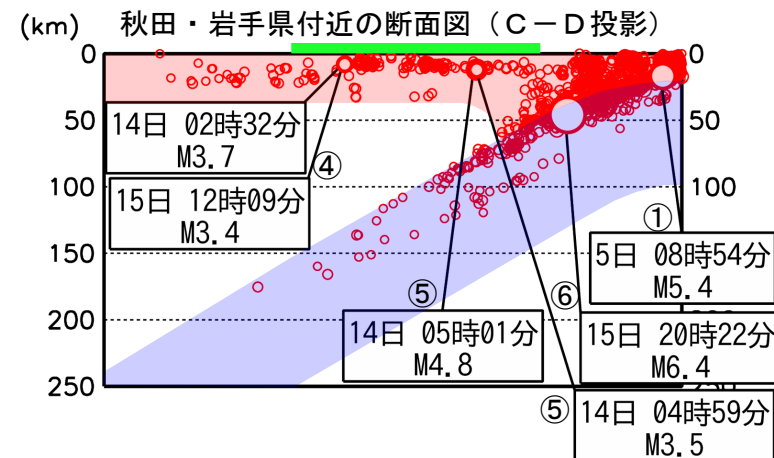

震央分布図及び各領域の断面図 (2026年5月)

- 断面図は震央分布図の各領域の長辺に投影している。
- 吹き出しを付けた地震は概況で取り上げた地震である。
- 太平洋プレート及び陸のプレートの位置は、地震発生状況を考慮して描いた大まかなものである。
- 緑線は、陸地の大まかな位置を示している。