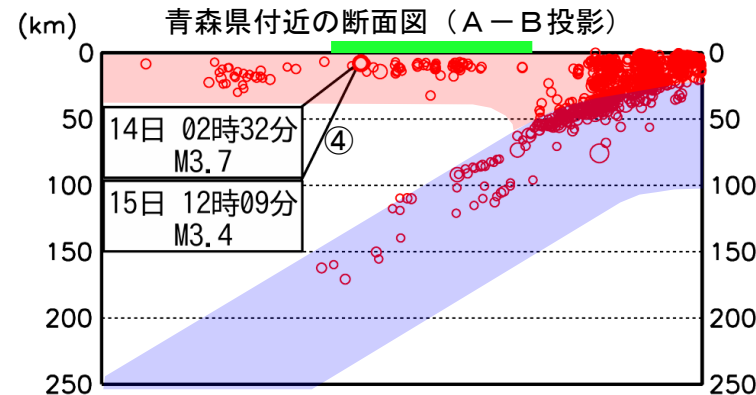

震央分布図及び各領域の断面図 (2026年5月)

- 断面図は震央分布図の各領域の長辺に投影している。
- 吹き出しを付けた地震は概況で取り上げた地震である。
- 太平洋プレート及び陸のプレートの位置は、地震発生状況を考慮して描いた大まかなものである。
- 緑線は、陸地の大まかな位置を示している。