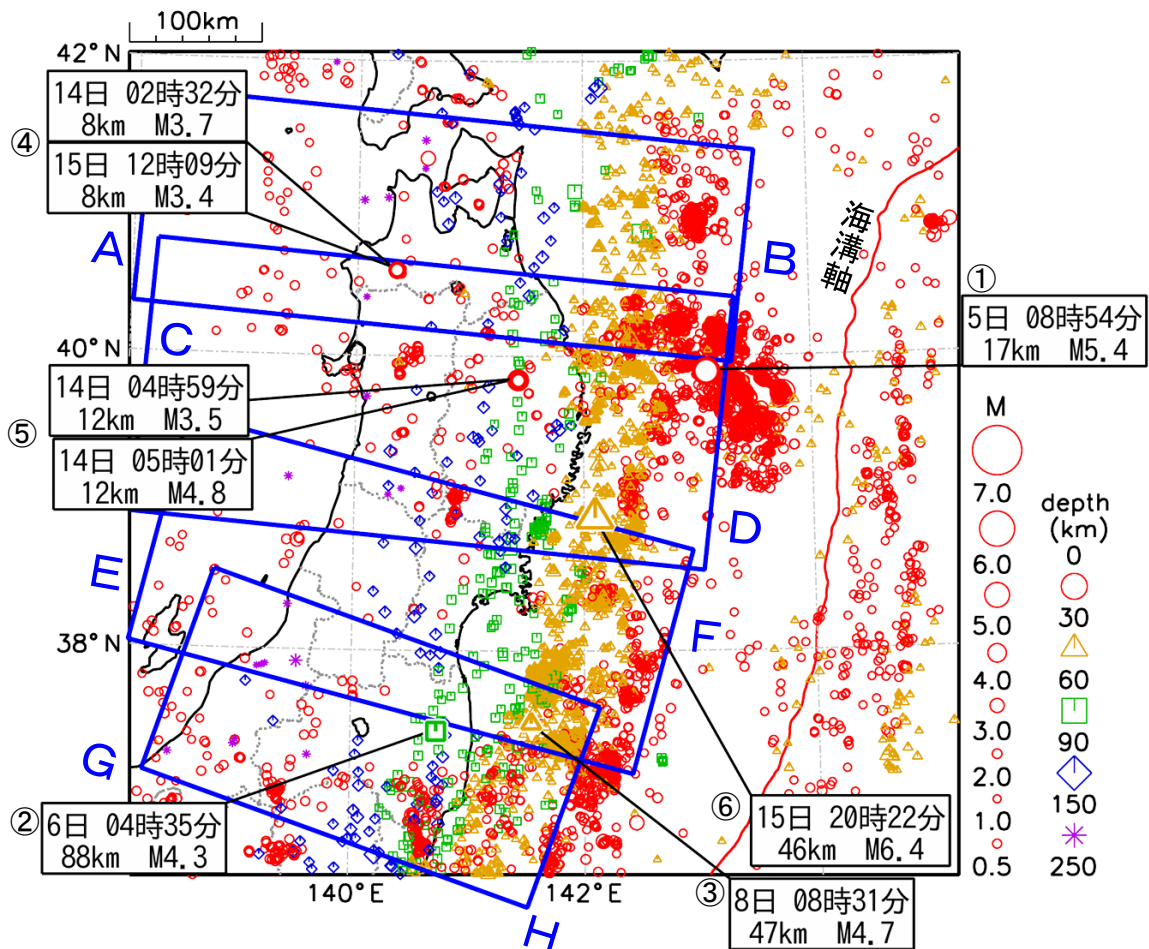

② 6日04時35分に福島県中通りの深さ88kmでM4.3の地震が発生し、[福島県白河市などで震度3を観測](#)した。この地震は太平洋プレート内部で発生した。

③ 8日08時31分に福島県沖の深さ47kmでM4.7の地震が発生し、[福島県檜葉町、富岡町で震度3を観測](#)した。この地震は太平洋プレートと陸のプレートの境界で発生した。この地震の震源付近では2025年10月5日にM6.0の地震が発生し、[福島県双葉町で震度4を観測](#)している。

④ 14日02時32分に青森県津軽南部の深さ8kmでM3.7の地震が発生し、[青森県弘前市と西目屋村で震度3を観測](#)した。また、ほぼ同じ場所で15日12時09分にM3.4の地震が発生し、[青森県西目屋村で震度3を観測](#)した。これらの地震は地殻内で発生した。

⑤ 14日04時59分に岩手県内陸北部の深さ12kmでM3.5の地震（[盛岡市で震度2](#)）が発生した。また、05時01分にもほぼ同じ場所でM4.8の地震（[岩手県盛岡市などで震度4](#)）が発生した。これらの地震は地殻内で発生した。この地震の震源付近では震度1以上を観測する地震が5回（震度4：1回、震度2：1回、震度1：3回）発生した。

⑥ 15日20時22分に宮城県沖の深さ46kmでM6.4の地震が発生し、[宮城県登米市、大崎市、石巻市で震度5弱を観測](#)した。また、[宮城県北部で長周期地震動階級3を観測](#)した。この地震は太平洋プレートと陸のプレートの境界で発生した。この地震の震源付近は「平成23年（2011年）東北地方太平洋沖地震」以降、地震活動が活発で、M6.0以上の地震が時々発生している。

※概況の震度は気象庁HPの震度分布にリンクしている。このほか、巻末の「東北地方で震度1以上を観測した地震の表」を参照。

# 震央分布図及び各領域の断面図 (2026年5月)

- 断面図は震央分布図の各領域の長辺に投影している。
- 吹き出しを付けた地震は概況で取り上げた地震である。
- 太平洋プレート及び陸のプレートの位置は、地震発生状況を考慮して描いた大まかなものである。
- 緑線は、陸地の大まかな位置を示している。