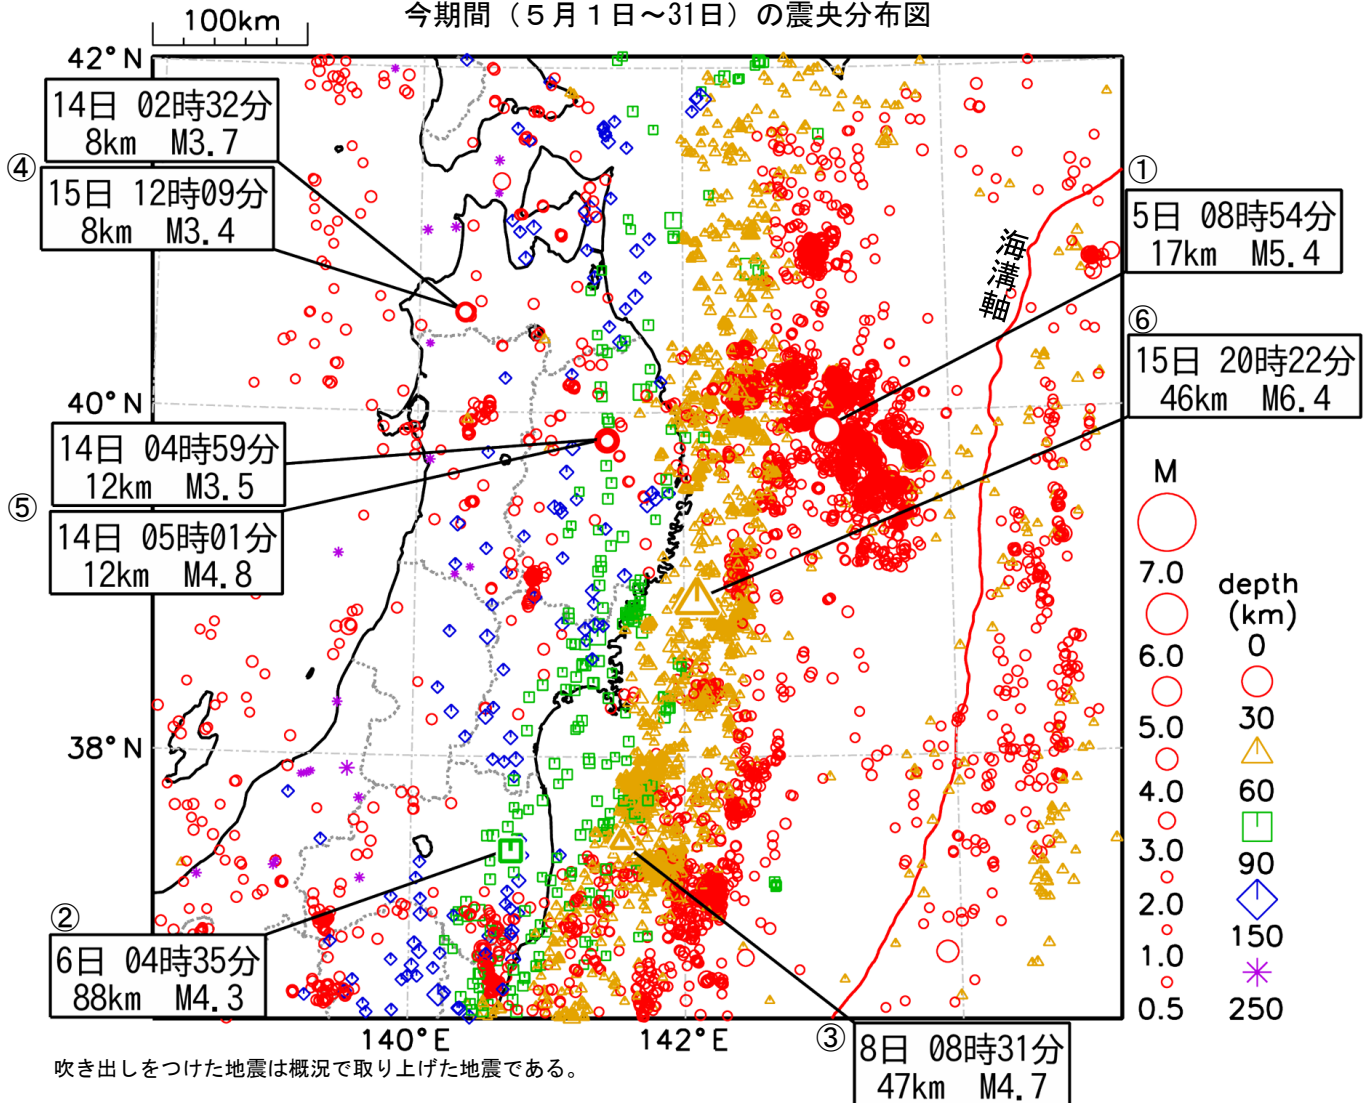

# 東北地方月間地震概況（2026年5月）

仙台管区气象台

今期間（5月1日～31日）の震央分布図

吹き出しをつけた地震は概況で取り上げた地震である。

## 〔概況〕

今期間、東北地方で震度1以上を観測した地震は62回（4月：69回）であった。このうち、東北地方で震度3以上を観測した地震は7回（4月：9回）であった。

① 4月20日に発生した三陸沖の地震（M7.7、[青森県階上町で震度5強](#)、[久慈港で79cmの津波を観測](#)）の活動は継続している。5日08時54分にはM5.4の地震が発生し、[岩手県宮古市と盛岡市で震度3を観測](#)した。

② 6日04時35分に福島県中通りの深さ88kmでM4.3の地震が発生し、[福島県白河市などで震度3を観測](#)した。この地震は太平洋プレート内部で発生した。

③ 8日08時31分に福島県沖の深さ47kmでM4.7の地震が発生し、[福島県檜葉町、富岡町で震度3を観測](#)した。この地震は太平洋プレートと陸のプレートの境界で発生した。この地震の震源付近では2025年10月5日にM6.0の地震が発生し、[福島県双葉町で震度4を観測](#)している。

⑥ 15日20時22分に宮城県沖の深さ46kmでM6.4の地震が発生し、[宮城県登米市、大崎市、石巻市で震度5弱を観測](#)した。また、[宮城県北部で長周期地震動階級3を観測](#)した。この地震は太平洋プレートと陸のプレートの境界で発生した。この地震の震源付近は「平成23年（2011年）東北地方太平洋沖地震」以降、地震活動が活発で、M6.0以上の地震が時々発生している。

※概況の震度は気象庁HPの震度分布にリンクしている。このほか、巻末の「東北地方で震度1以上を観測した地震の表」を参照。