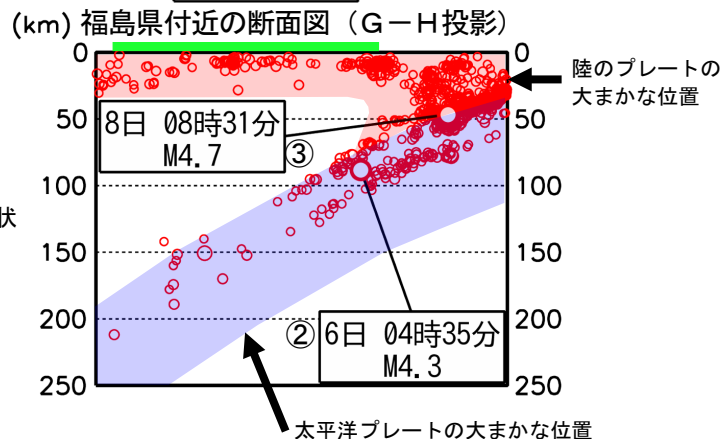

震央分布図及び各領域の断面図 (2026年5月)

- 断面図は震央分布図の各領域の長辺に投影している。
- 吹き出しを付けた地震は概況で取り上げた地震である。
- 太平洋プレート及び陸のプレートの位置は、地震発生状況を考慮して描いた大まかなものである。
- 緑線は、陸地の大まかな位置を示している。