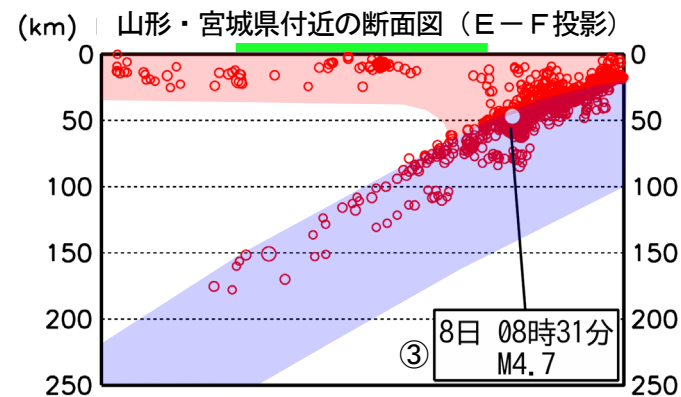

震央分布図及び各領域の断面図 (2026年5月)

- 断面図は震央分布図の各領域の長辺に投影している。
- 吹き出しを付けた地震は概況で取り上げた地震である。
- 太平洋プレート及び陸のプレートの位置は、地震発生状況を考慮して描いた大まかなものである。
- 緑線は、陸地の大まかな位置を示している。