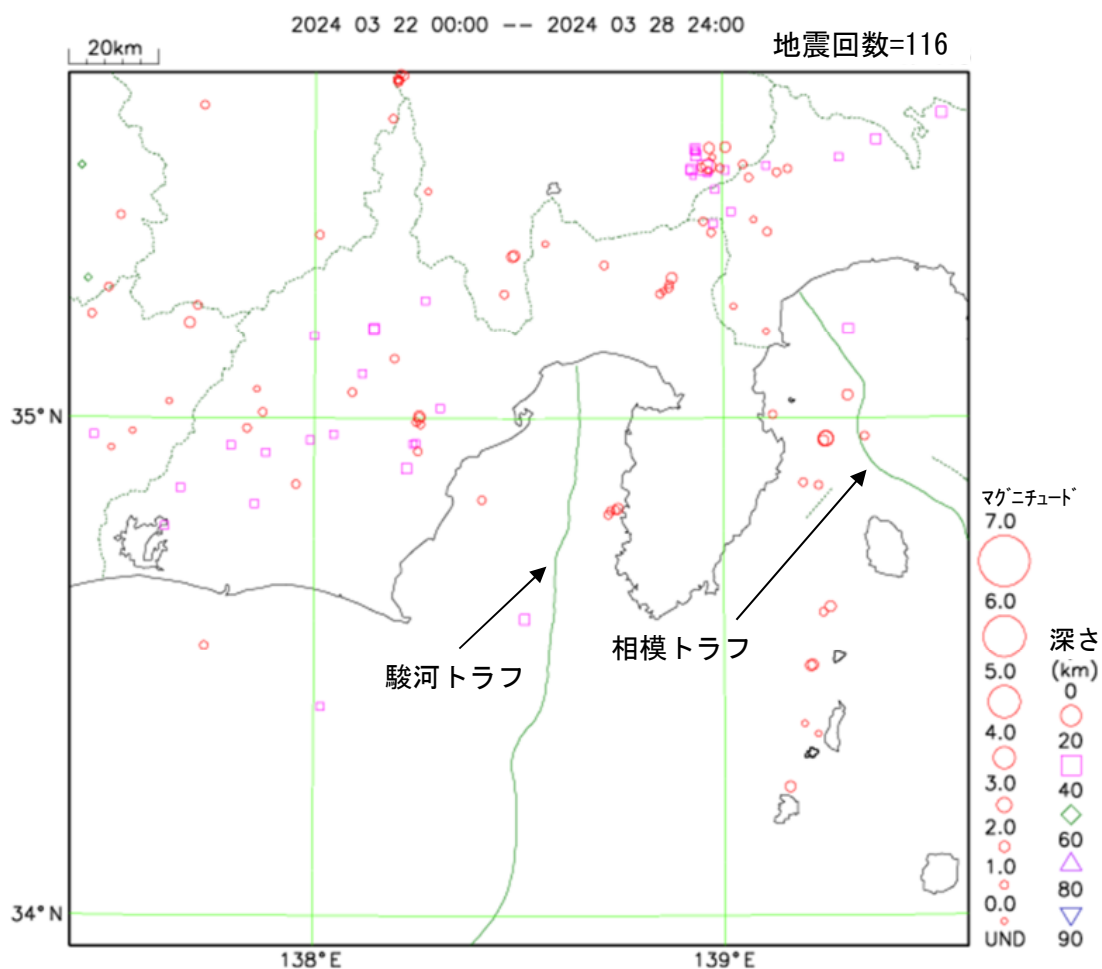

静岡県及び周辺域の週間地震活動概況 No. 13

(2024年3月22日～3月28日)

*この資料は速報であり、後日の調査で修正することがあります。

図1 静岡県及び周辺域の震央分布図

[概況及び解説]

今期間、静岡県内では、岐阜県美濃中西部の地震により震度2を観測しました。

23日08時31分に岐阜県美濃中西部で発生した地震(M4.6、深さ14km)により、岐阜県で震度4を観測したほか、中部地方及び近畿地方で震度3から1を観測しました。県内では、西部及び牧之原市で震度2から1を観測しました(表1のa)。

27日06時06分に千葉県北東部で発生した地震(M4.3、深さ55km)により、関東地方及び静岡県で震度2から1を観測しました。県内では、富士宮市で震度1を観測しました(表1のb)。

県内、駿河トラフ及び伊豆半島東方沖では、特に目立った地震活動はありませんでした。

富士山では、深部低周波地震は観測されませんでした(前期間1回)。

※本資料は、静岡地方気象台ホームページの「静岡県の地震概況」に掲載してあります。

また、2016年熊本地震合同観測グループのオンライン臨時観測点（河原、熊野座）、2022年能登半島における合同地震観測グループによるオンライン臨時観測点（よしが浦温泉、飯田小学校）、米国大学間地震学研究連合（IRIS）の観測点（台北、玉峰、寧安橋、玉里、台東）のデータを用いて作成しています。

問い合わせ先：静岡地方気象台 地震・火山担当 電話054-286-3521

表1 [県内震度観測点で震度1以上となった地震とその震度]

(記号は以下の各地の震度表中の記号に対応、*印は自治体、国立研究開発法人防災科学技術研究所の震度観測点、-は運用休止中を示す)

| 記号 | 地震発生時刻 | 震央地名 | 北緯 東経 | 深さ | M | 最大震度(県外を含む) |
|----|-------------|----------|----------------------|------|-----|-------------------|
| a | 3月23日08時31分 | 岐阜県美濃中西部 | 35° 40.9' 136° 37.8' | 14km | 4.6 | 4 : *岐阜県揖斐川町東杉原ほか |
| b | 3月27日06時06分 | 千葉県北東部 | 35° 33.4' 140° 23.1' | 55km | 4.3 | 2 : 千葉県東金市東新宿ほか |
| | | | | | | |
| | | | | | | |
| | | | | | | |