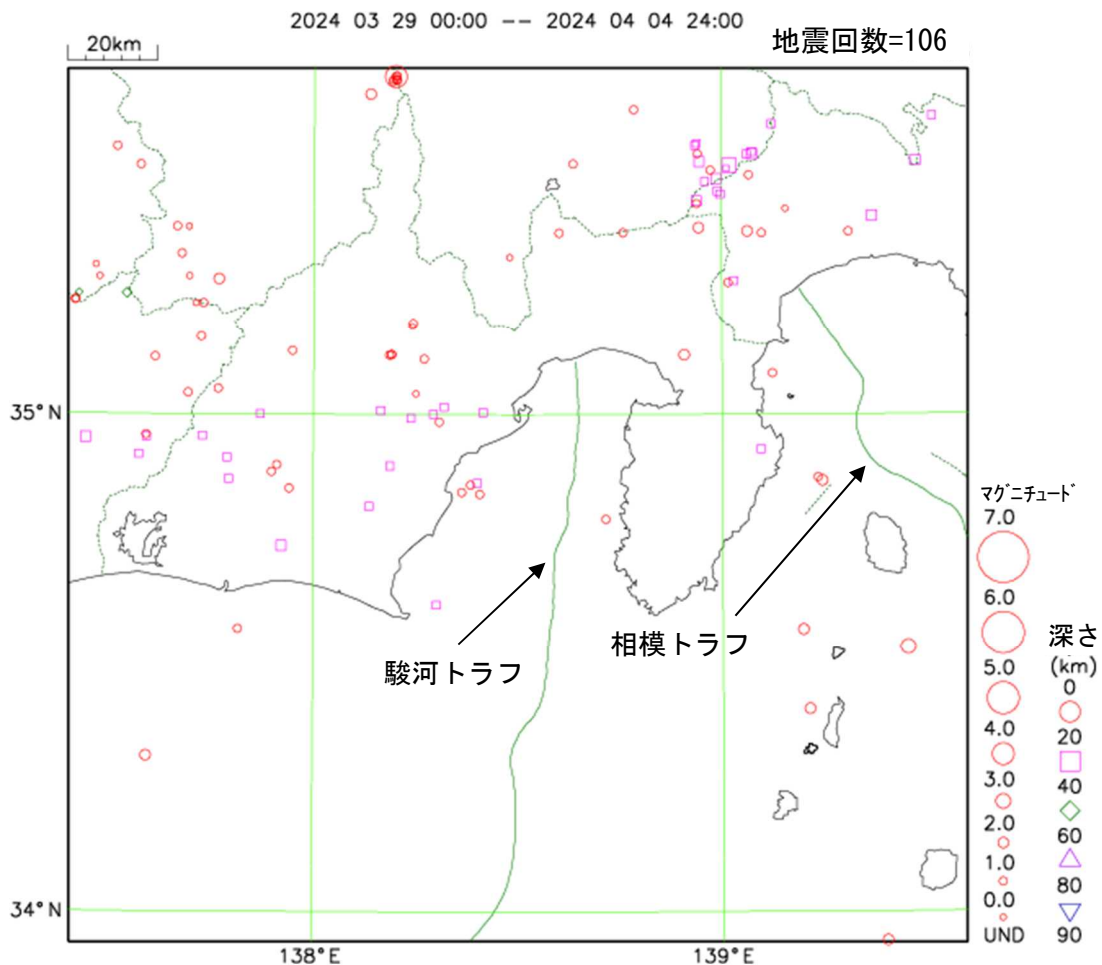

## 静岡県及び周辺域の週間地震活動概況 No. 14

(2024年3月29日～4月4日)

\*この資料は速報であり、後日の調査で修正することがあります。

図1 静岡県及び周辺域の震央分布図

### [概況及び解説]

**今期間、静岡県内では、福島県沖の地震により震度2を観測しました。**

4日11時16分 東京都23区の地震 (M3.9、深さ約100km (いずれも速報値)) により、東京都、神奈川県で震度2を観測したほか、関東・東海・甲信越地方で震度1を観測しました。県内では、熱海市・東伊豆町・伊豆の国市・沼津市・三島市・小山町で震度1を観測しました (表1のa)。

4日12時16分 福島県沖の地震 (M6.0、深さ約40km (いずれも速報値)) により、岩手県、宮城県、福島県で震度4を観測したほか、北海道・東北・関東・東海・甲信越地方にかけて震度3～1を観測しました。県内では、東部・伊豆・静岡市・菊川市で震度2から1を観測しました (表1のb)。

県内、駿河トラフ及び伊豆半島東方沖では、特に目立った地震活動はありませんでした。

富士山では、深部低周波地震を30日に1回観測しました (前期間0回)。

※本資料は、静岡地方気象台ホームページの「静岡県の地震概況」に掲載してあります。

[https://www.data.jma.go.jp/shizuoka/shosai/gaikyo\\_eq/gaikyo\\_eq.html](https://www.data.jma.go.jp/shizuoka/shosai/gaikyo_eq/gaikyo_eq.html)

この資料は、国立研究開発法人防災科学技術研究所、北海道大学、弘前大学、東北大学、東京大学、名古屋大学、京都大学、高知大学、九州大学、鹿児島大学、国立研究開発法人産業技術総合研究所、国土地理院、国立研究開発法人海洋研究開発機構、公益財団法人地震予知総合研究振興会、青森県、東京都、静岡県、神奈川県温泉地学研究所及び気象庁のデータを用いて作成しています。

また、2016年熊本地震合同観測グループのオンライン臨時観測点（河原、熊野座）、2022年能登半島における合同地震観測グループによるオンライン臨時観測点（よしが浦温泉、飯田小学校）、米国大学間地震学研究連合（IRIS）の観測点（台北、玉峰、寧安橋、玉里、台東）のデータを用いて作成しています。