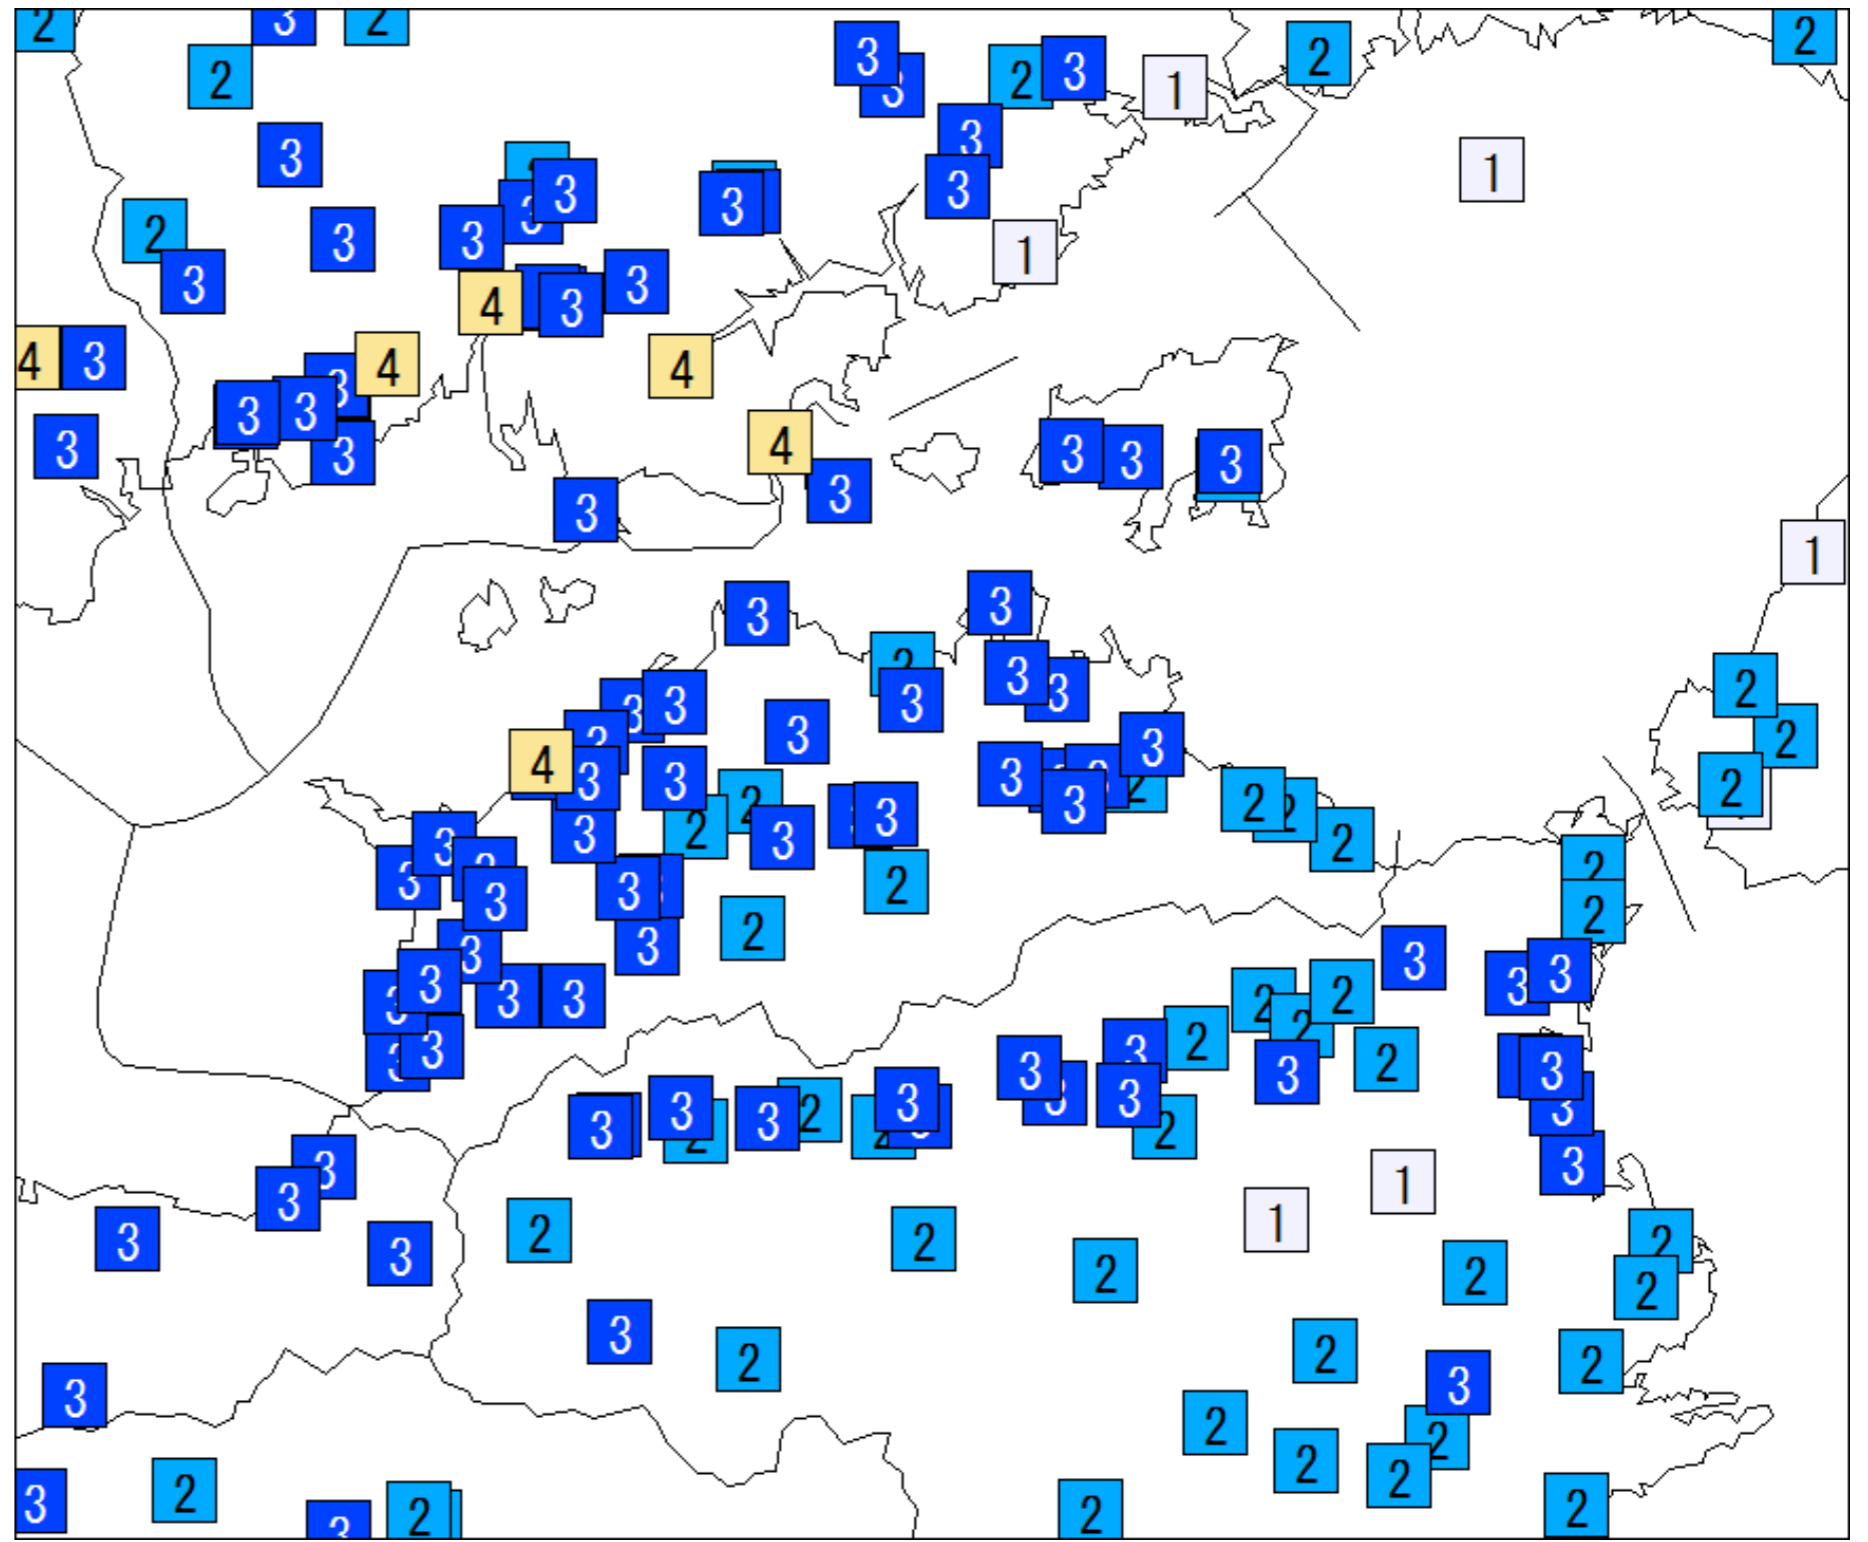

地域震度分布図 (×は震央を表す)

大分県西部の地震
 2006年6月12日05時01分
 33° 08.1' N 131° 26.1' E 145km M6.2

震度 4 : 多度津町家中

観測点震度分布図