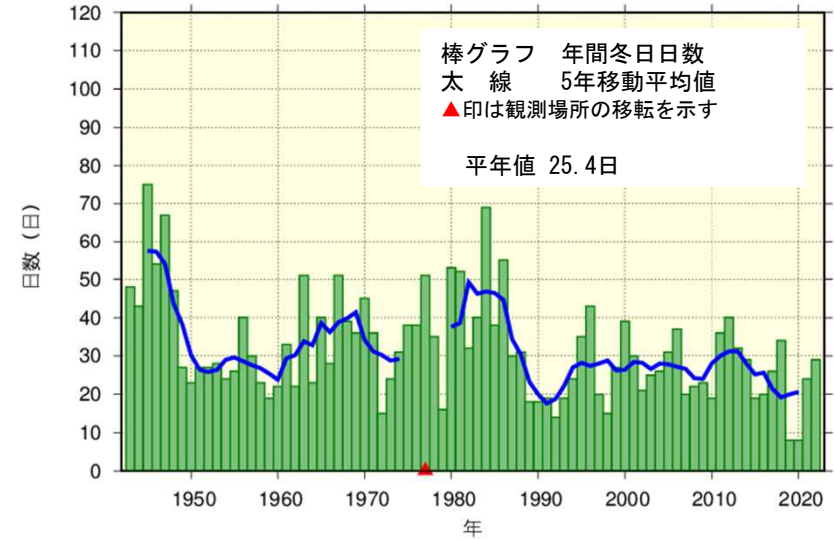

鳥取県内の冬日（日最低気温が0°C未満の日）の年間日数

米子の年間冬日日数

鳥取の年間冬日日数

境の年間冬日日数

1. 都市化の影響が少ないと見られる全国13観測地点を調べると、冬日の年間日数は、統計期間1910年から2022年で10年あたり1.8日減少しています。
2. 県内の変化傾向
鳥取：1977年に観測場所が移転したため出していません。
米子：10年あたり3.4日の減少傾向（1940年から2022年）。
境：10年あたり2.7日の減少傾向（1927年から2022年）。

平年値は、1991年から2020年までの30年間の平均。