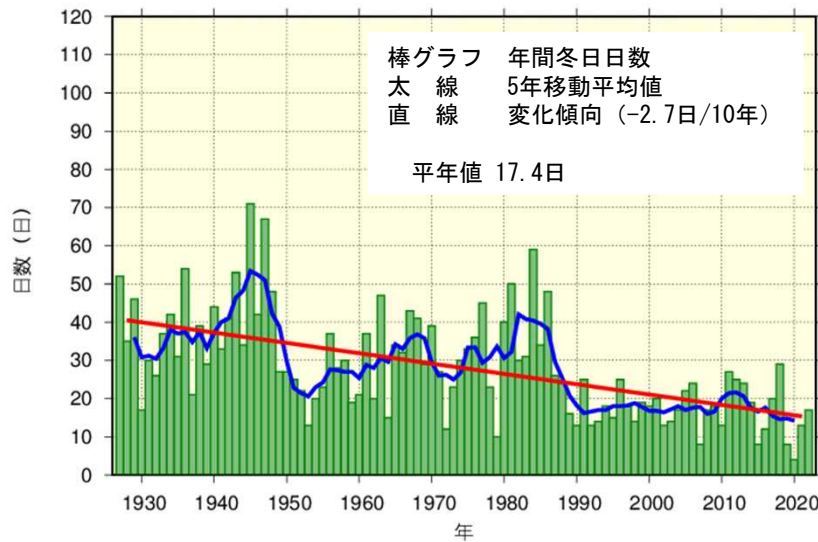

鳥取県内の冬日（日最低気温が0°C未満の日）の年間日数

米子の年間冬日日数

鳥取の年間冬日日数

境の年間冬日日数

1. 都市化の影響が少ないと見られる全国13観測地点を調べると、冬日の年間日数は、統計期間1910年から2022年で10年あたり1.8日減少しています。
2. 県内の変化傾向
鳥取：1977年に観測場所が移転したため出していません。
米子：10年あたり3.4日の減少傾向（1940年から2022年）。
境：10年あたり2.7日の減少傾向（1927年から2022年）。

平年値は、1991年から2020年までの30年間の平均。