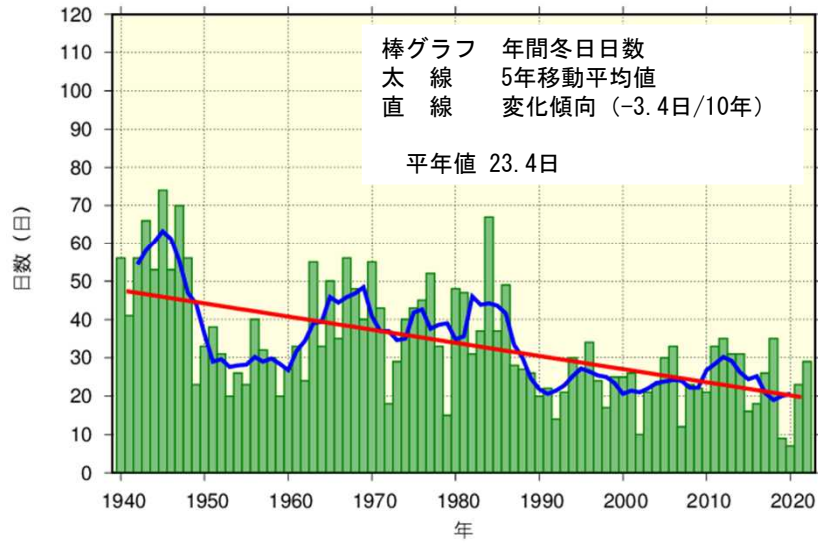

鳥取県内の冬日（日最低気温が0°C未満の日）の年間日数

米子の年間冬日日数

鳥取の年間冬日日数

境の年間冬日日数

1. 都市化の影響が少ないと見られる全国13観測地点を調べると、冬日の年間日数は、統計期間1910年から2022年で10年あたり1.8日減少しています。
2. 県内の変化傾向
鳥取：1977年に観測場所が移転したため出していません。
米子：10年あたり3.4日の減少傾向（1940年から2022年）。
境：10年あたり2.7日の減少傾向（1927年から2022年）。

平年値は、1991年から2020年までの30年間の平均。