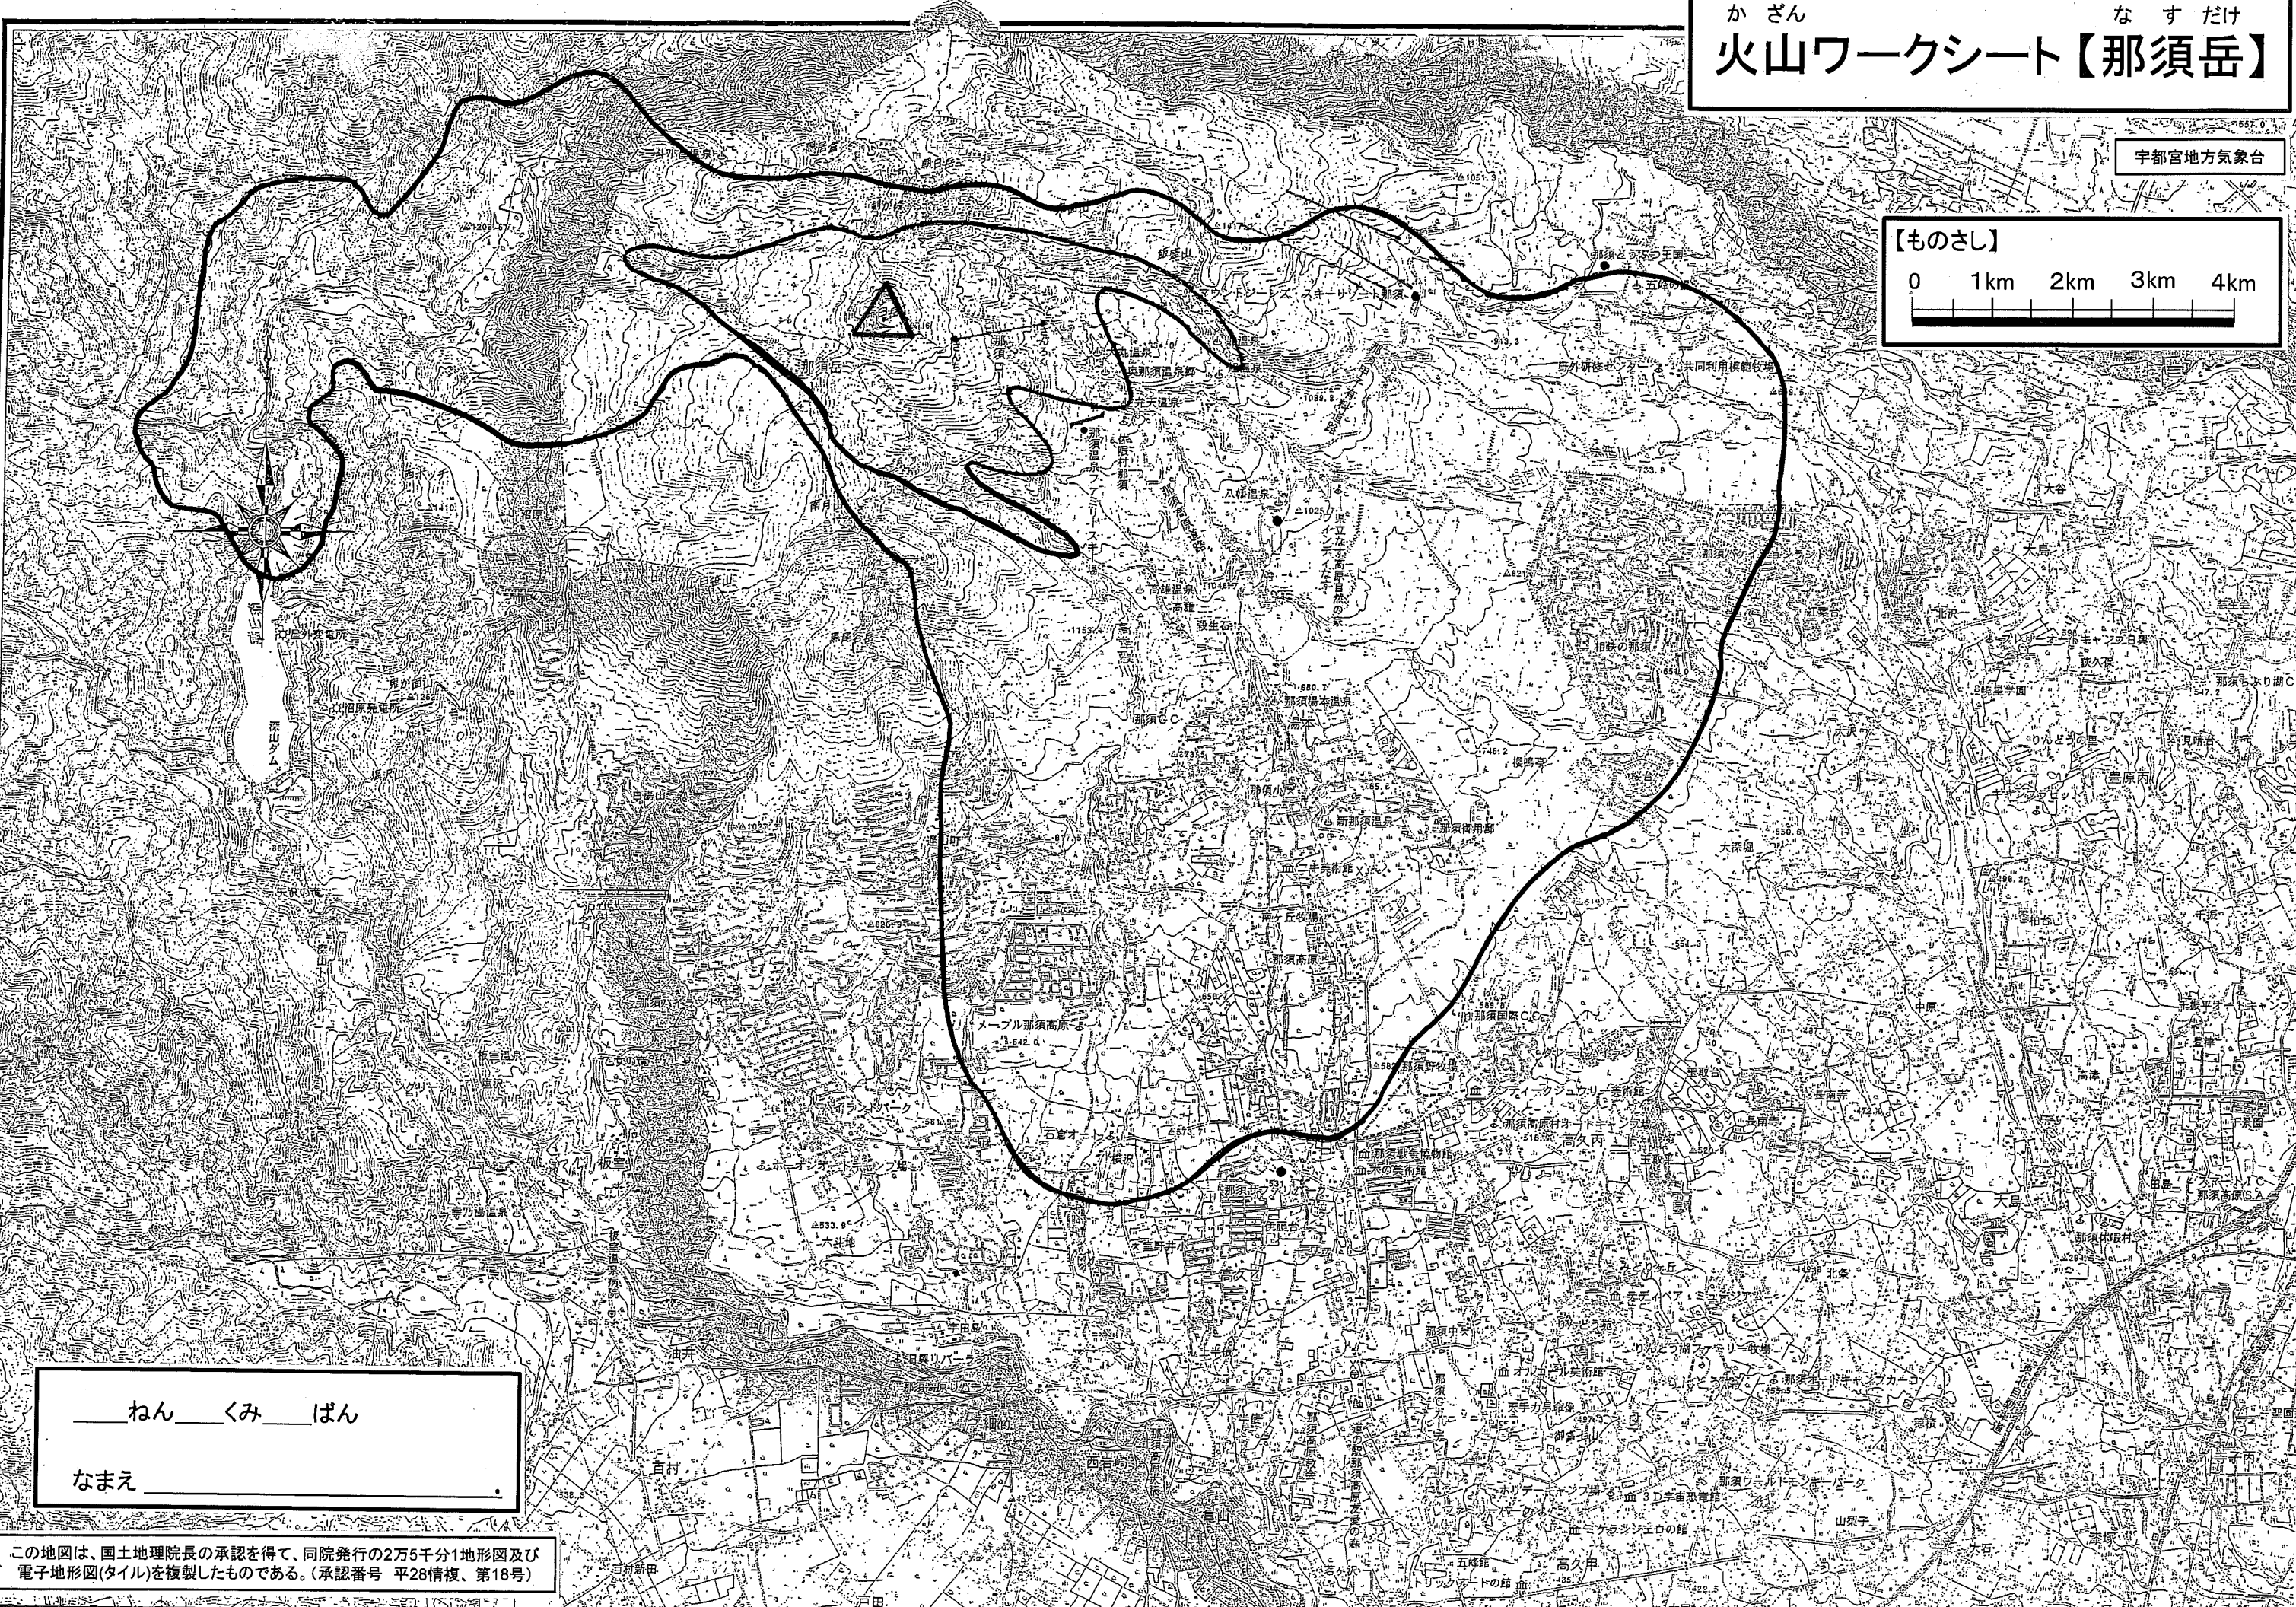

かざん なすだけ  
火山ワークシート【那須岳】

宇都宮地方気象台

ねん くみ ばん  
なまえ \_\_\_\_\_

この地図は、国土地理院長の承認を得て、同院発行の2万5千分1地形図及び電子地形図(タイル)を複製したものである。(承認番号 平28情複、第18号)